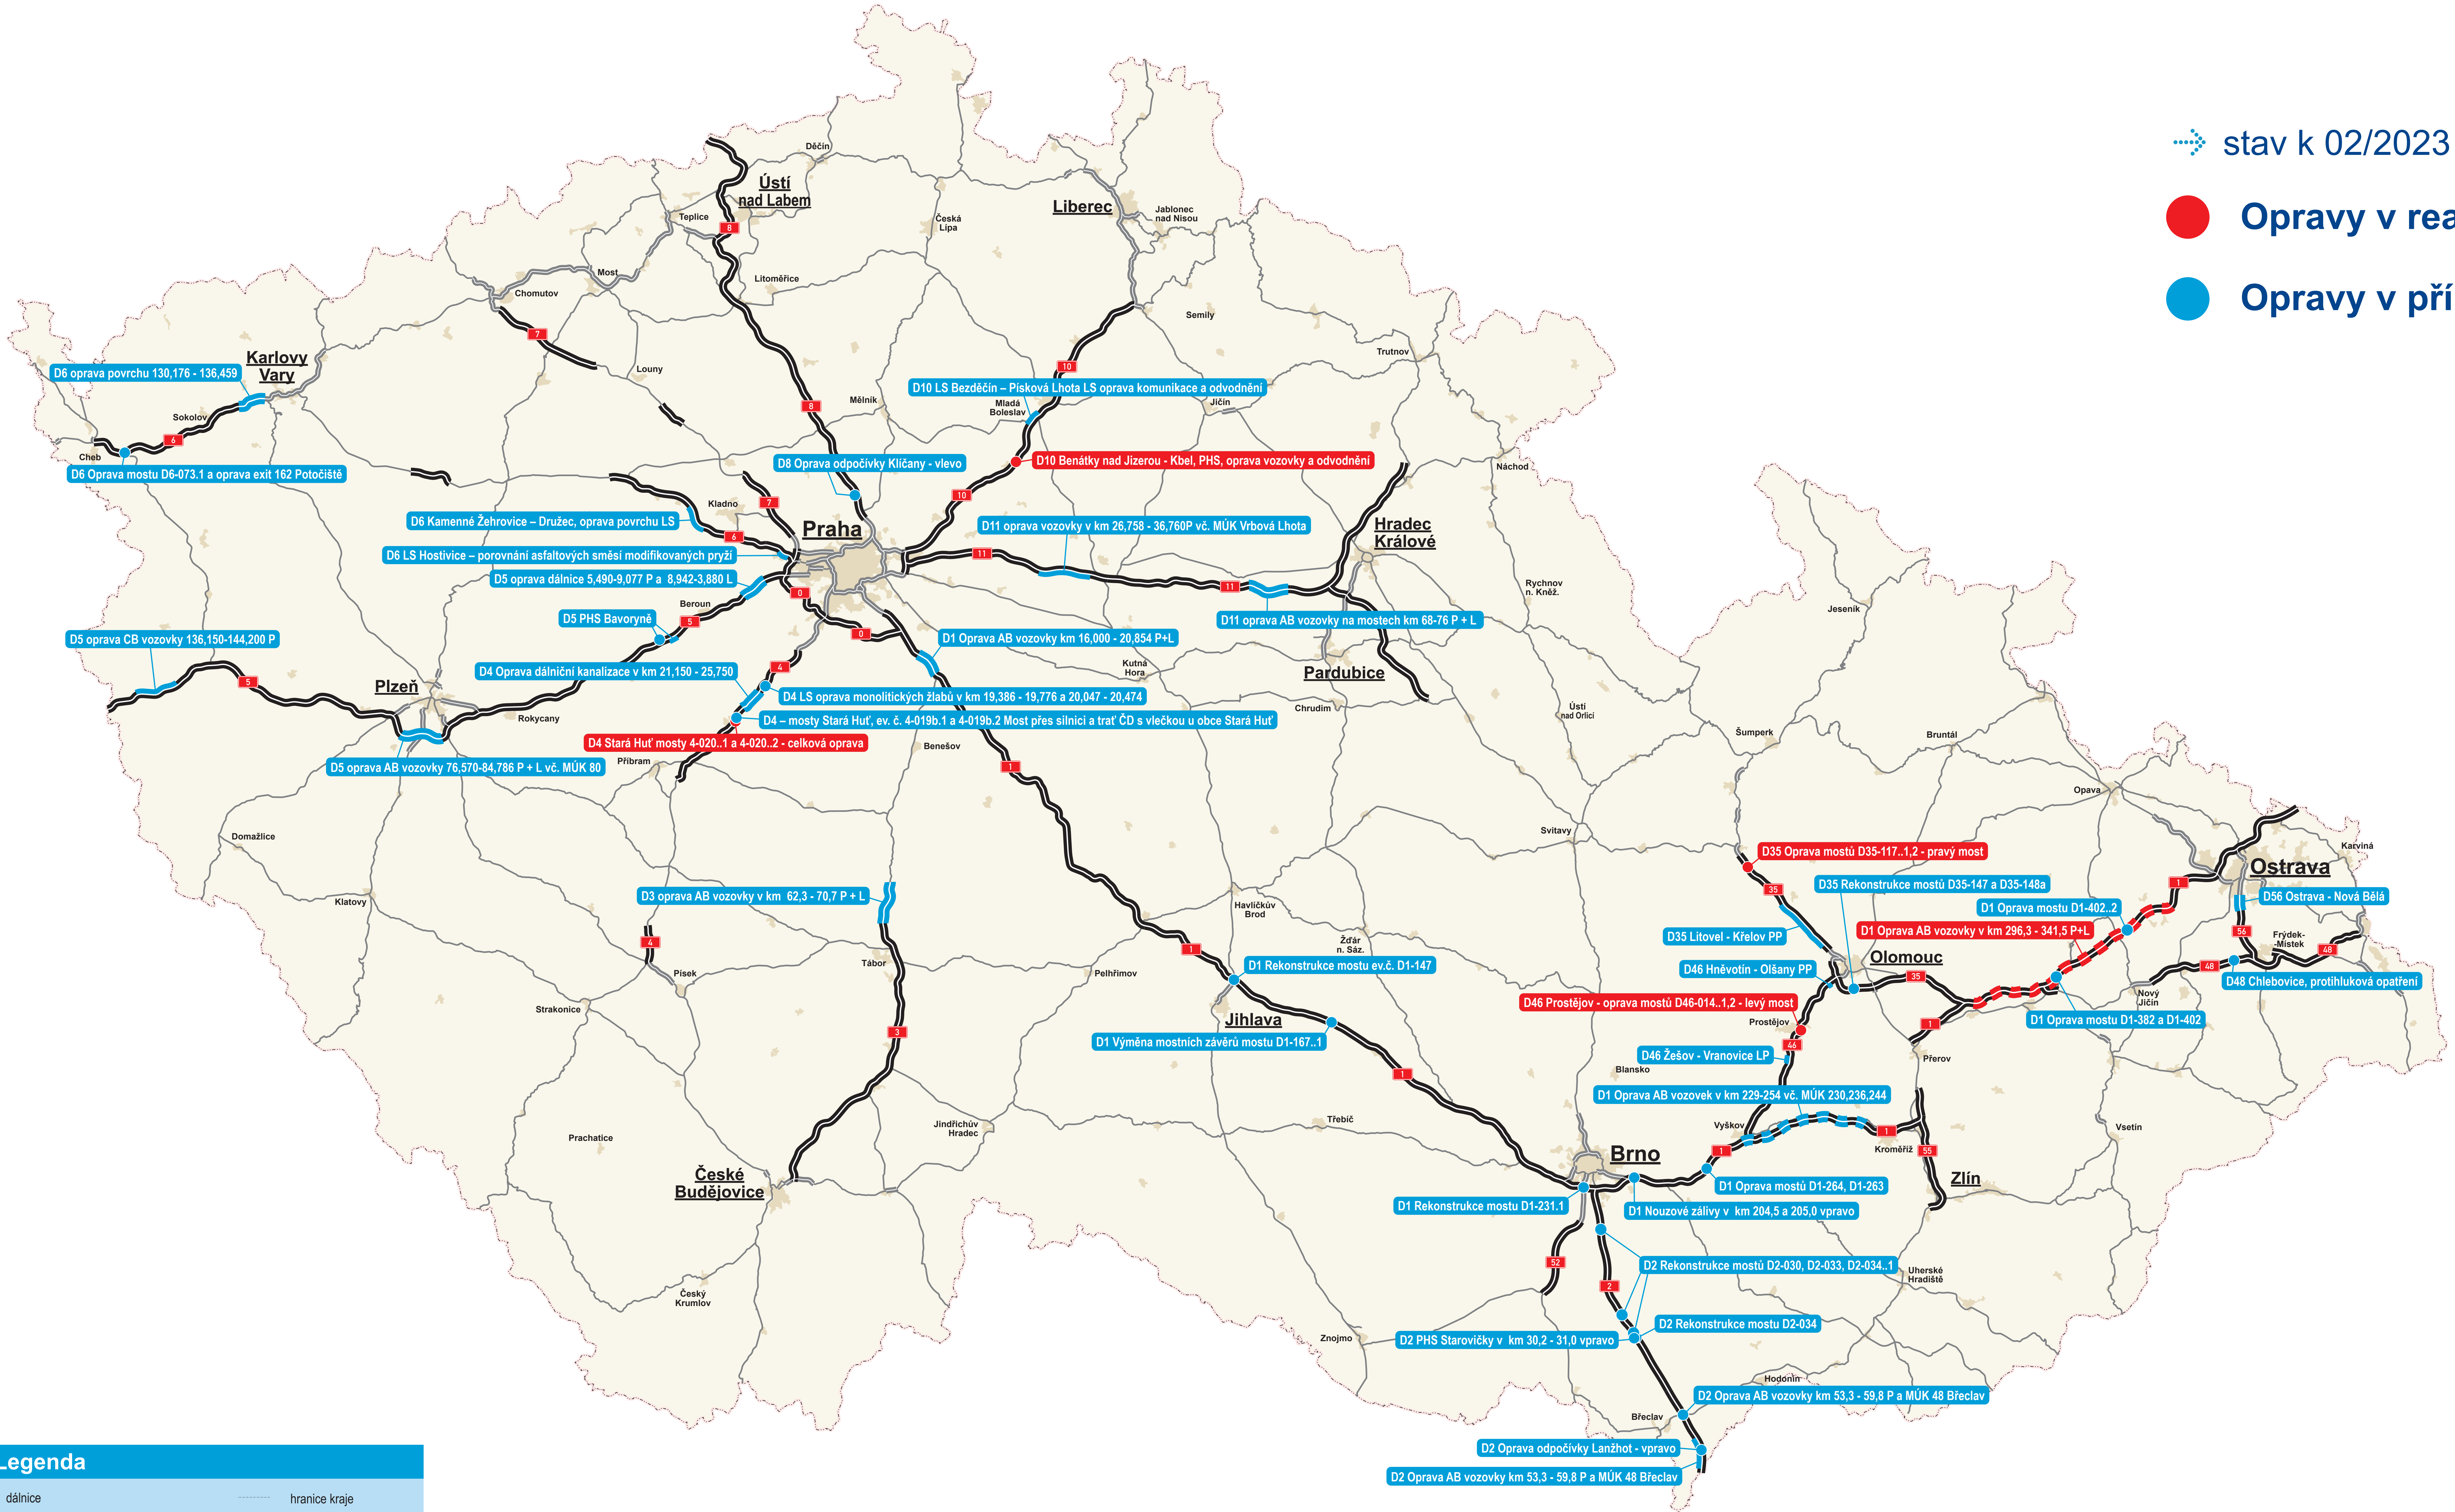

stav k 02/2023

- Opravy v realizaci
- Opravy v přípravě

**Legenda**

- dálnice
- silnice I. třídy, 4pruhové, směrově dělené
- silnice I. třídy
- hranice kraje
- státní hranice
- číslo dálnice