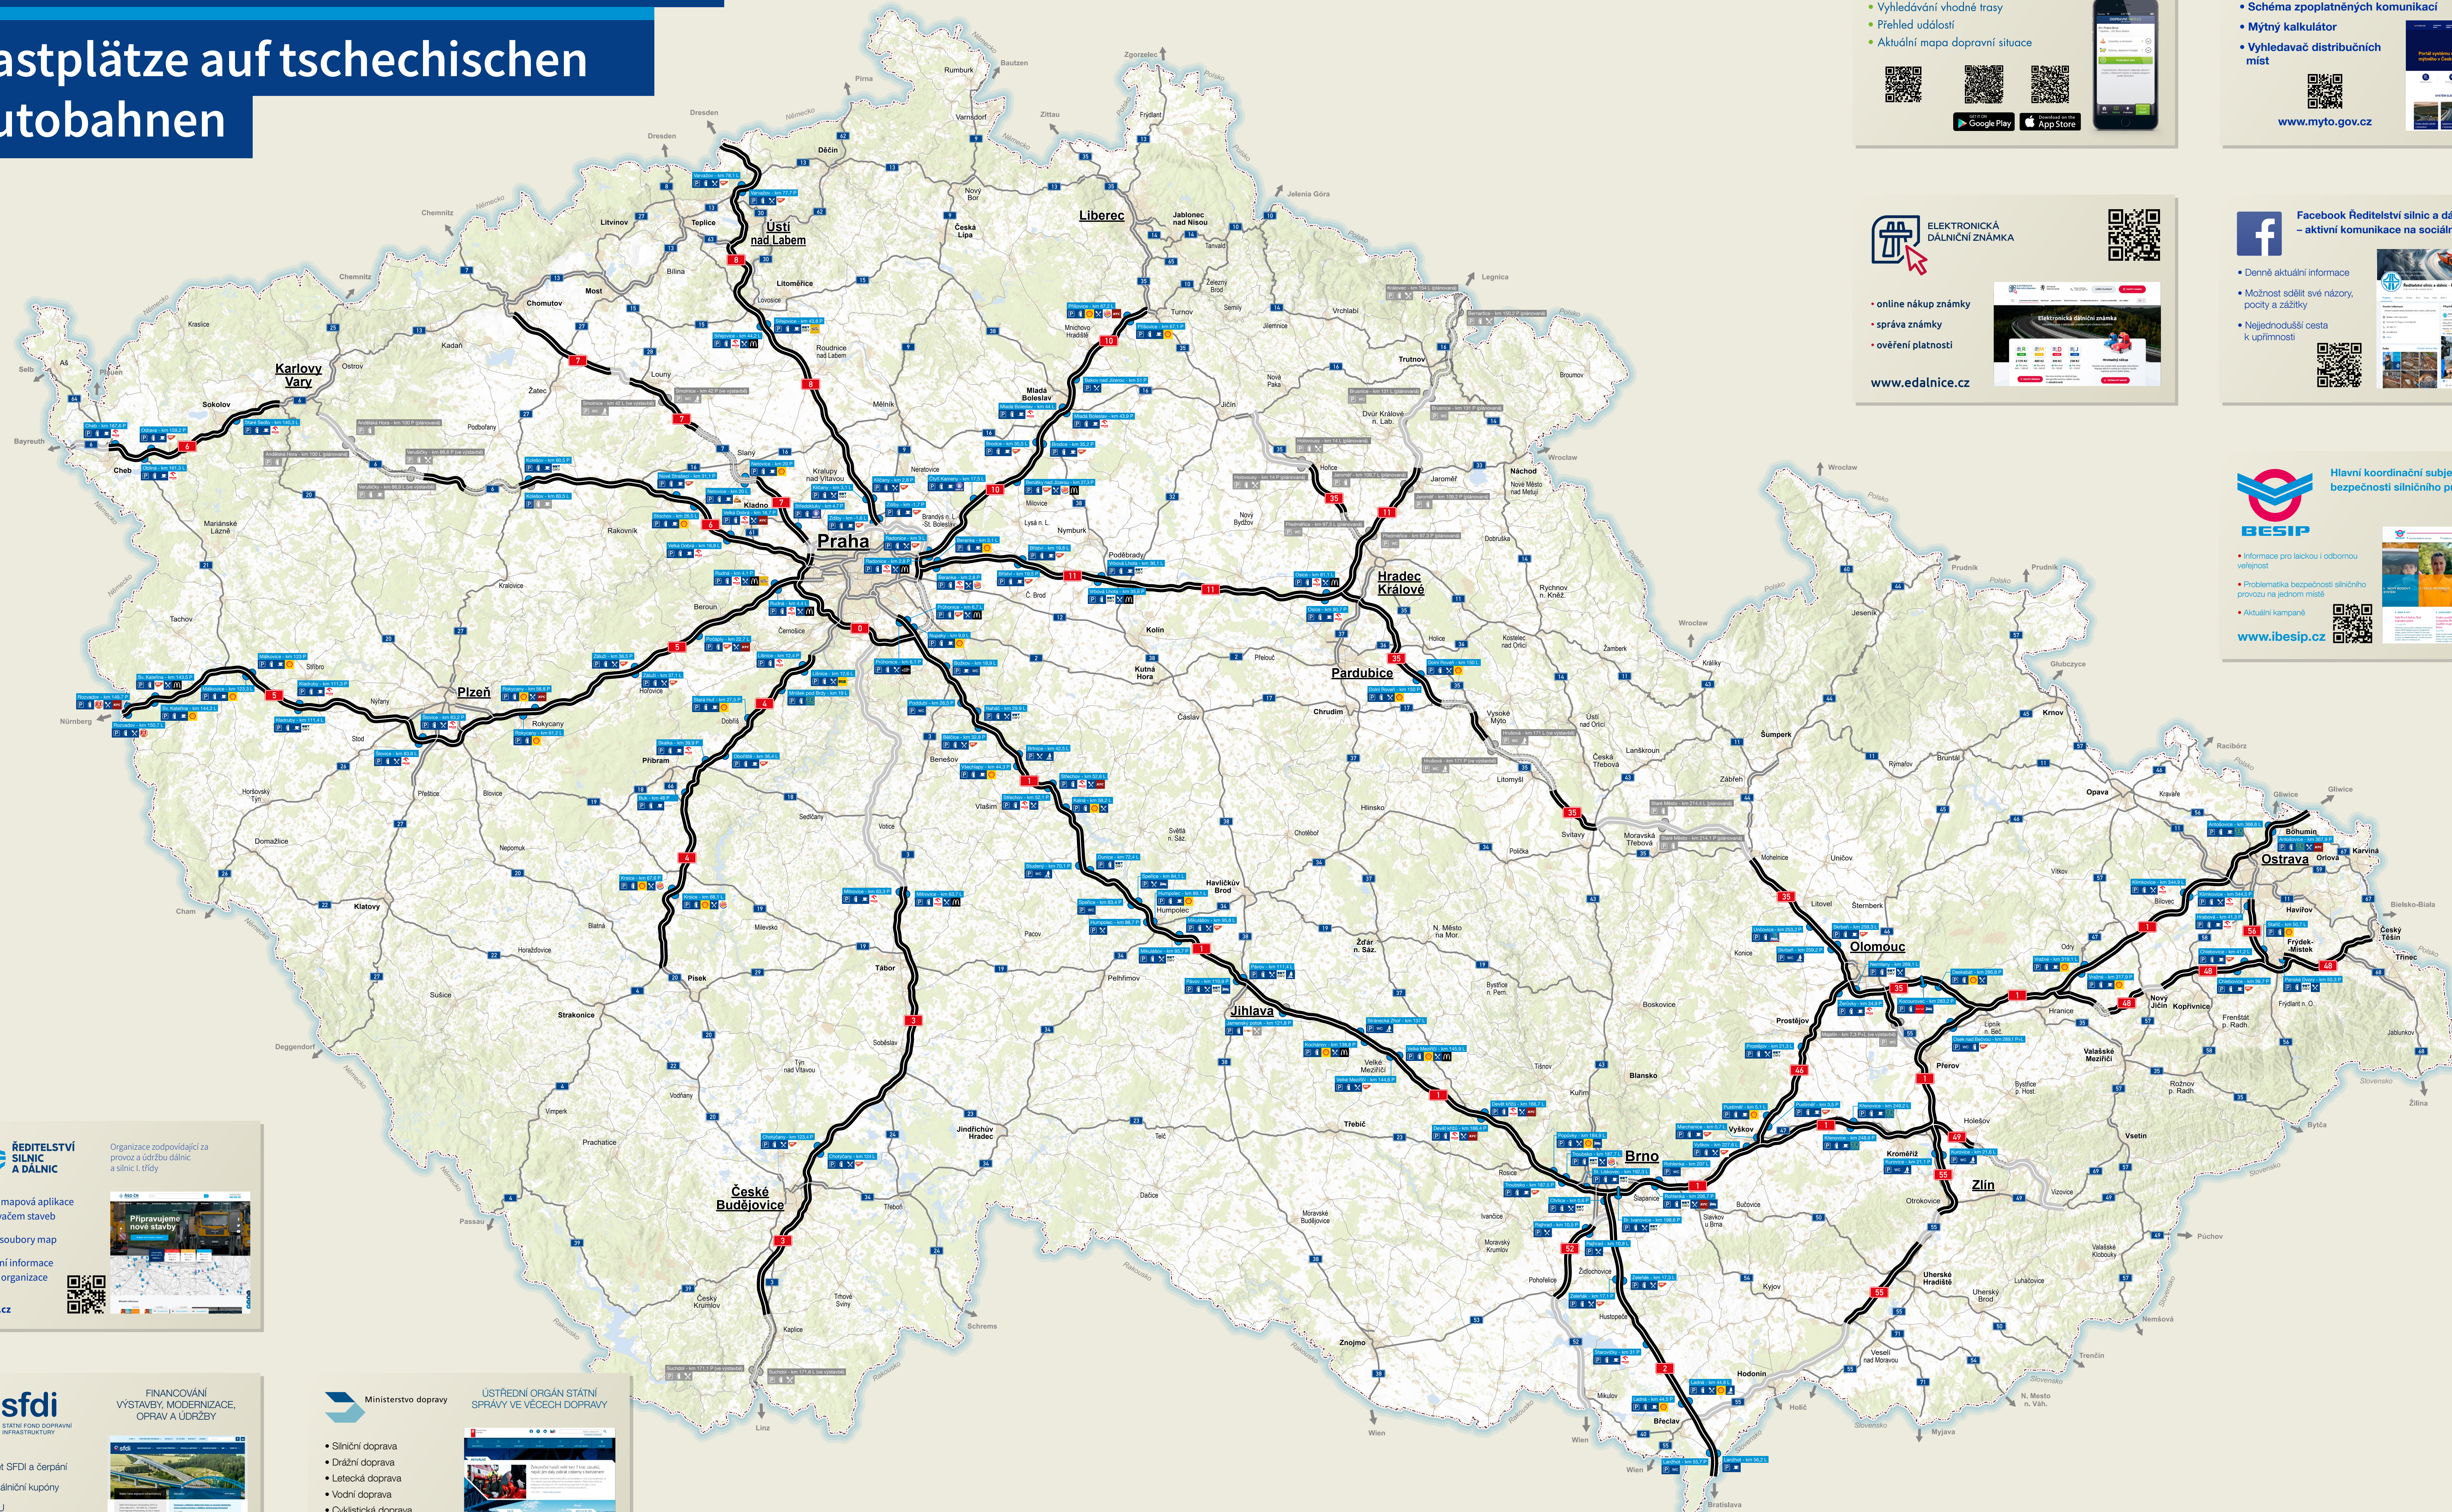

# Odpočívky na českých dálnicích

## Rest areas on Czech motorways

## Rastplätze auf tschechischen Autobahnen

**DOPRAVNÍ INFO**  
JEDNOTNÝ SYSTÉM DOPRAVNÍCH INFORMACÍ PRO ČR

- Vyhledávání vhodné trasy
- Přehled událostí
- Aktuální mapa dopravní situace

**MYTO) CZ**

- Schéma zpoplatněných komunikací
- Mýtný kalkulačtor
- Vyhledavač distribučních míst