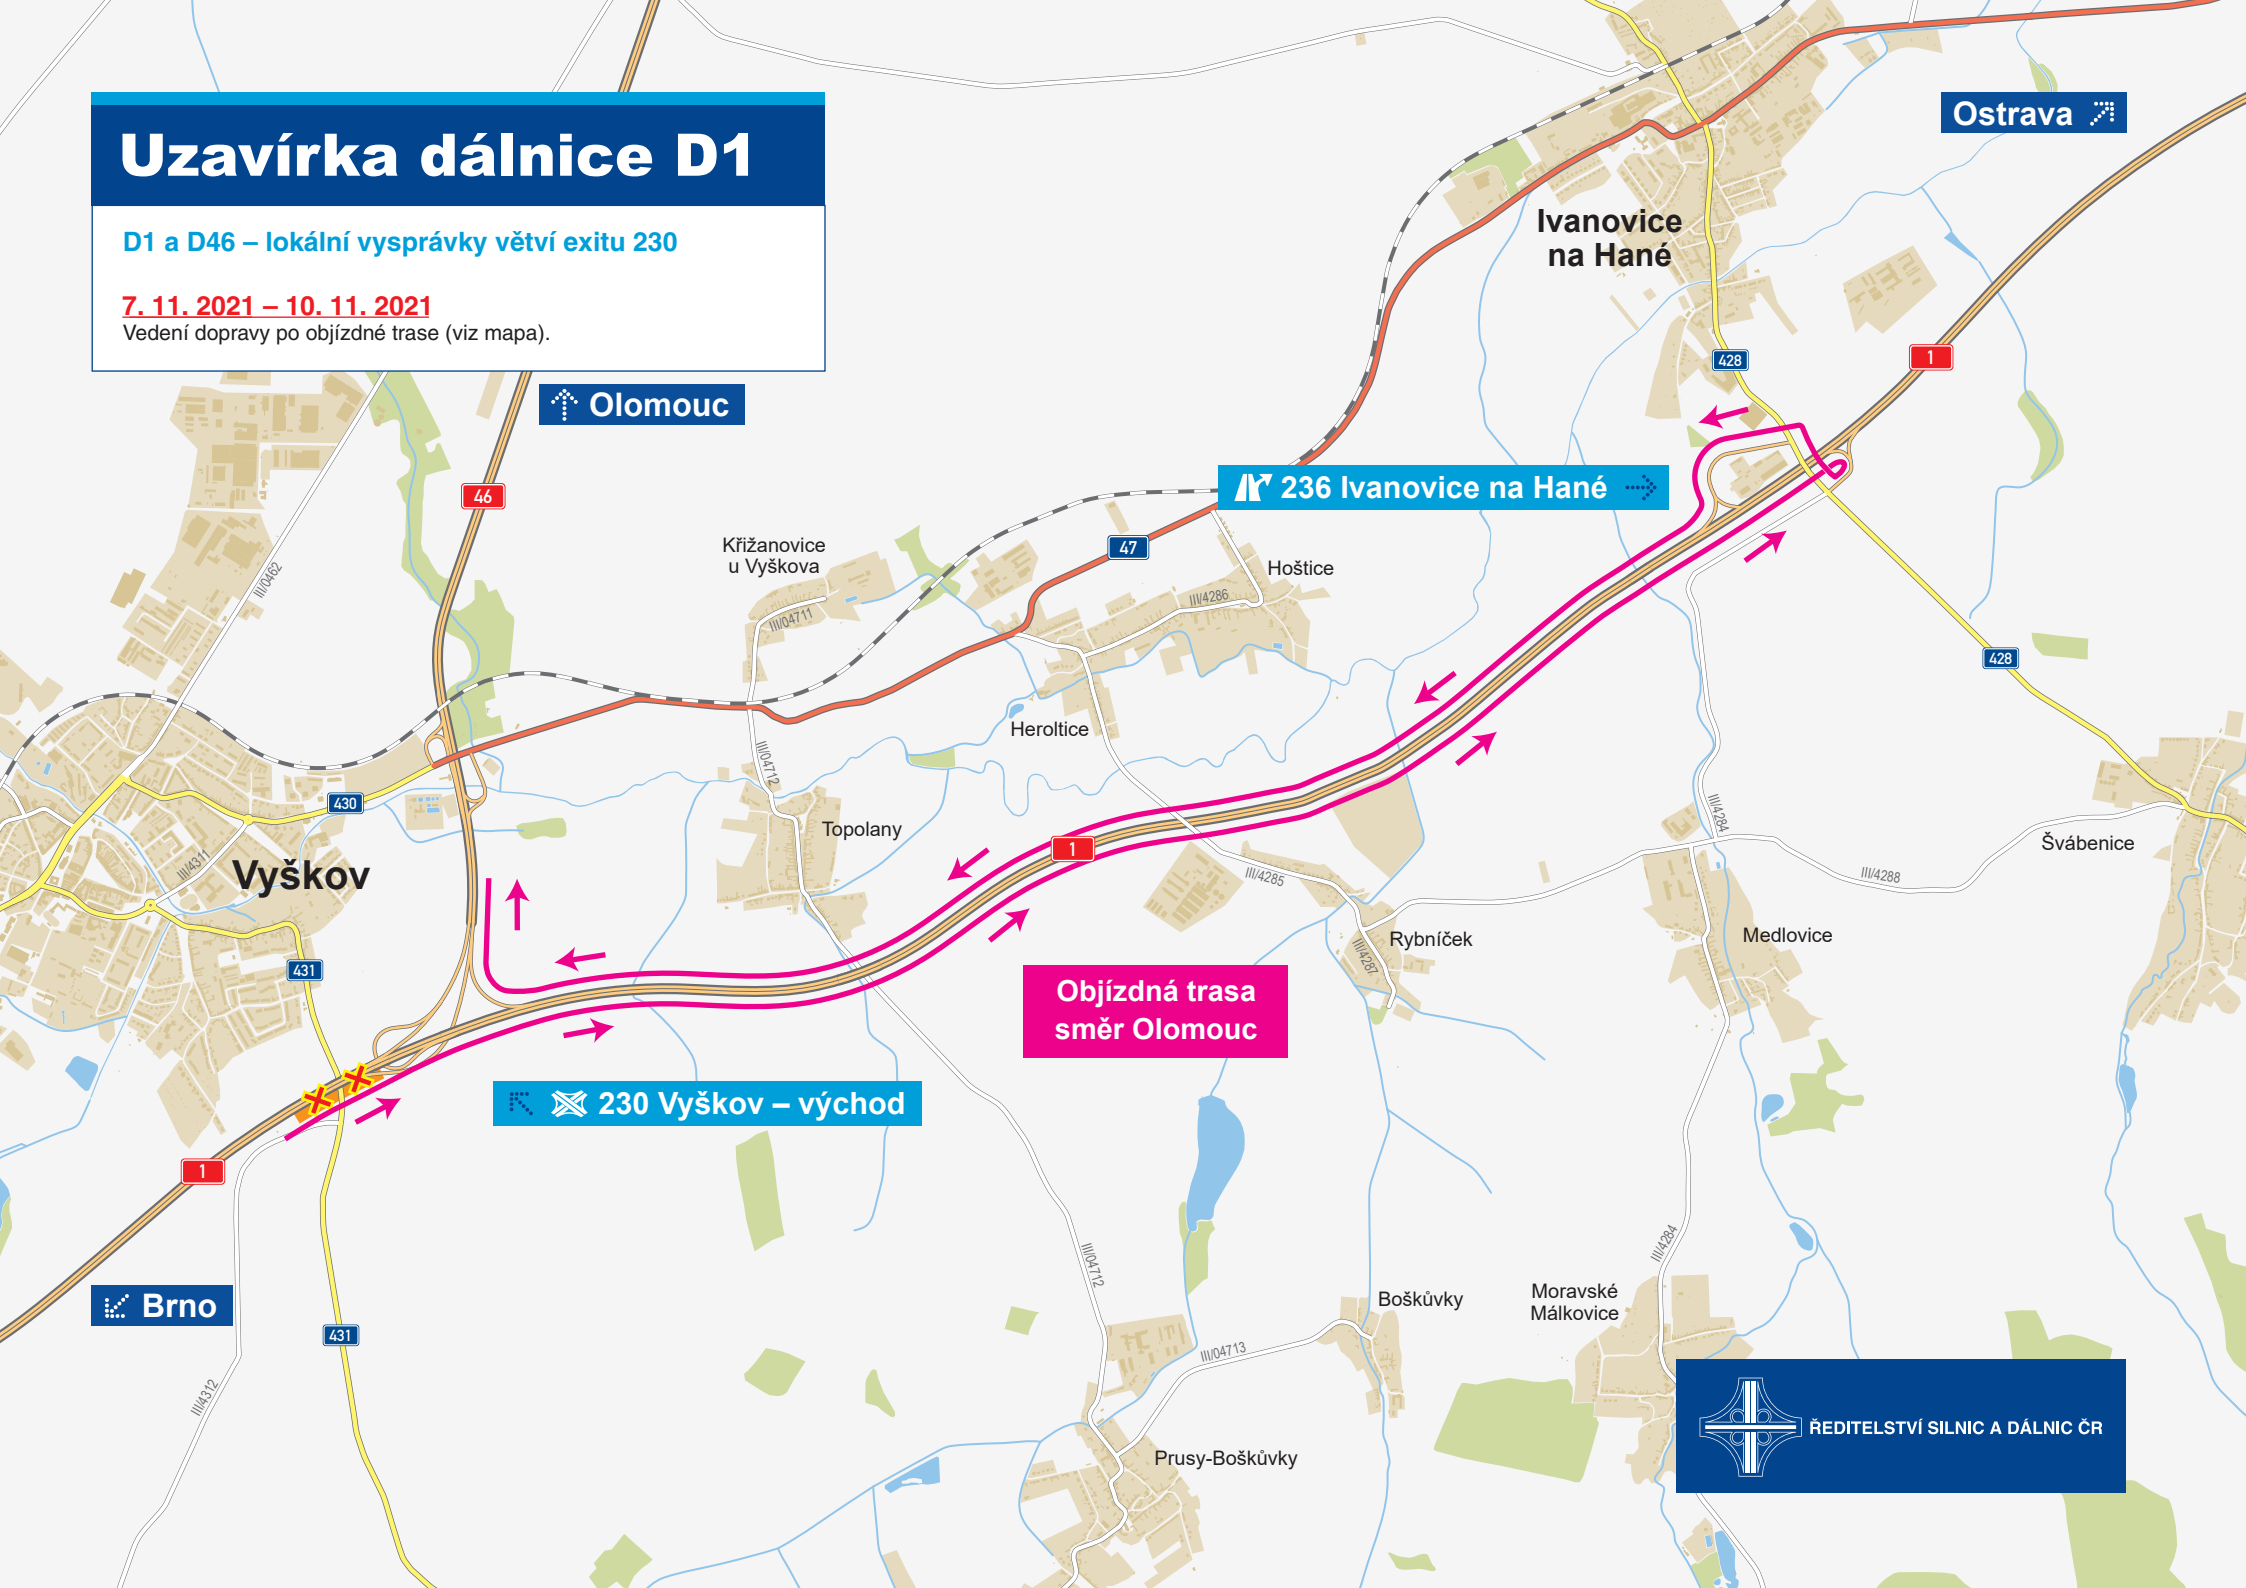

# Uzavírka dálnice D1

D1 a D46 – lokální vysprávkky větví exitu 230

**7. 11. 2021 – 10. 11. 2021**

Vedení dopravy po objízdné trase (viz mapa).

↑ Olomouc

↗ 236 Ivanovice na Hané →

Ostrava ↗

Objízdná trasa  
směr Olomouc

↙ 230 Vyškov – východ

↙ Brno

ŘEDITELSTVÍ SILNIC A DÁLNIC ČR