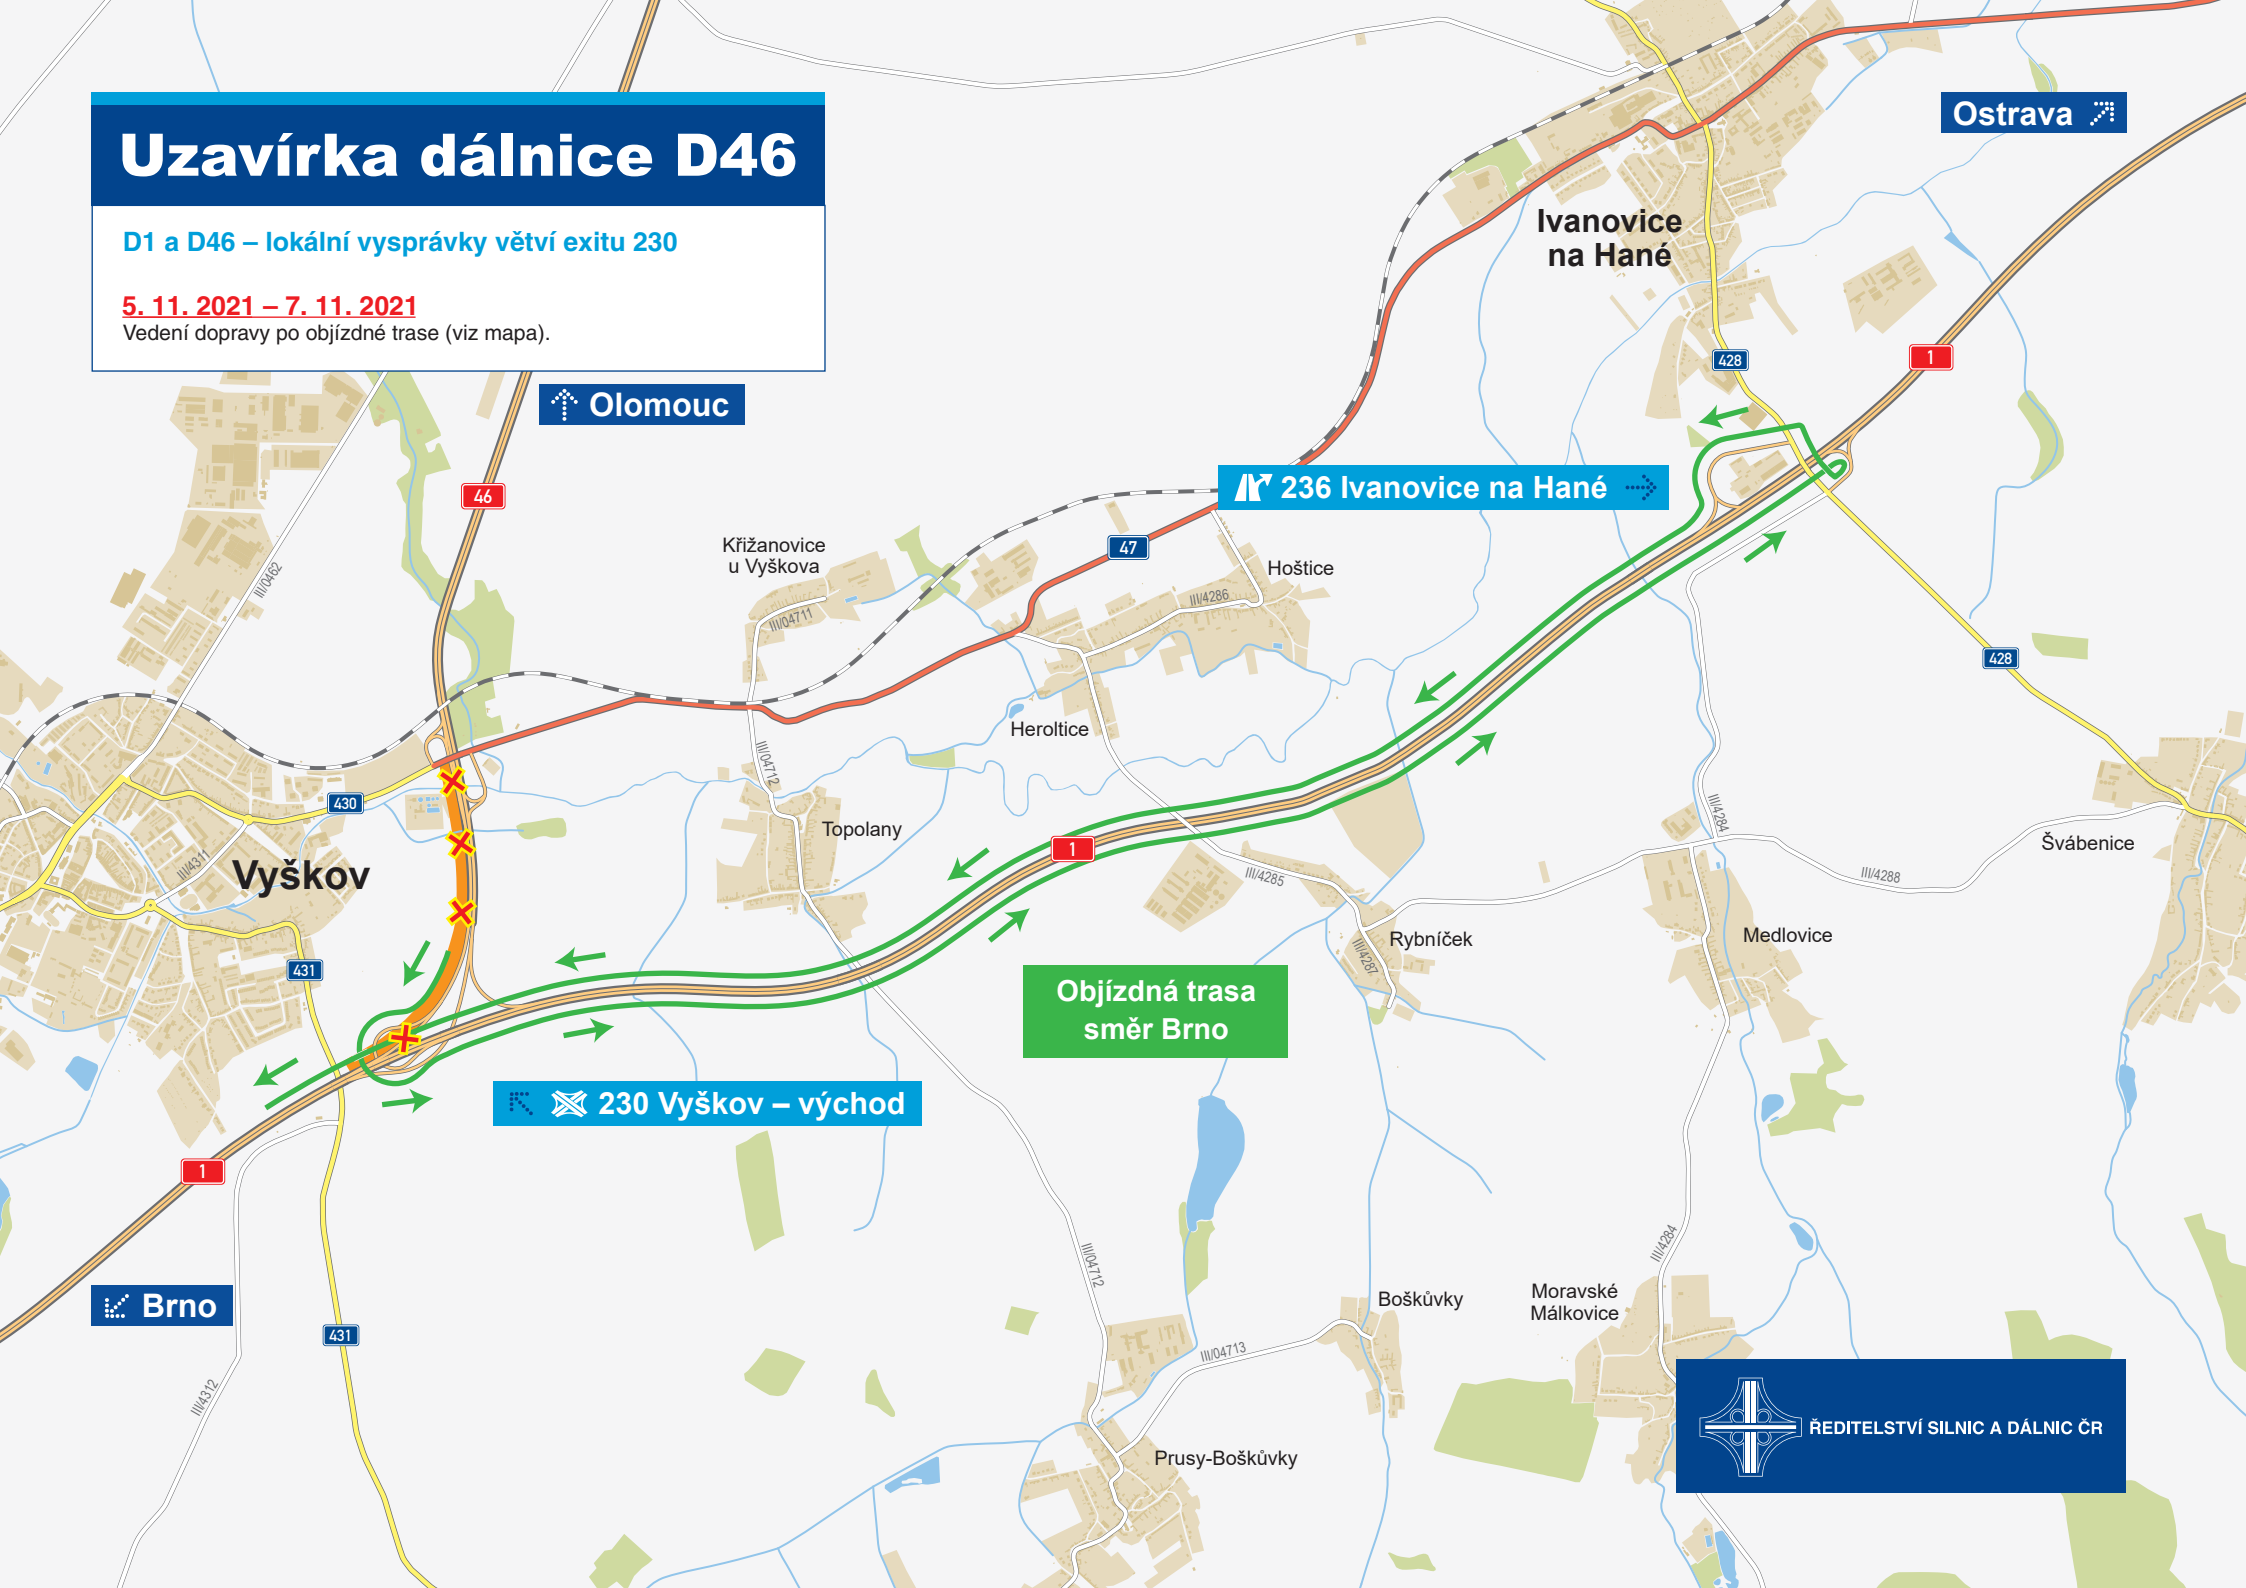

Uzavírka dálnice D46

D1 a D46 – lokální vysprávkky větví exitu 230

5. 11. 2021 – 7. 11. 2021

Vedení dopravy po objízdné trase (viz mapa).

↑ Olomouc

↗ 236 Ivanovice na Hané →

Ostrava ↗

↙ Brno

↙ 230 Vyškov – východ

Objízdná trasa
směr Brno