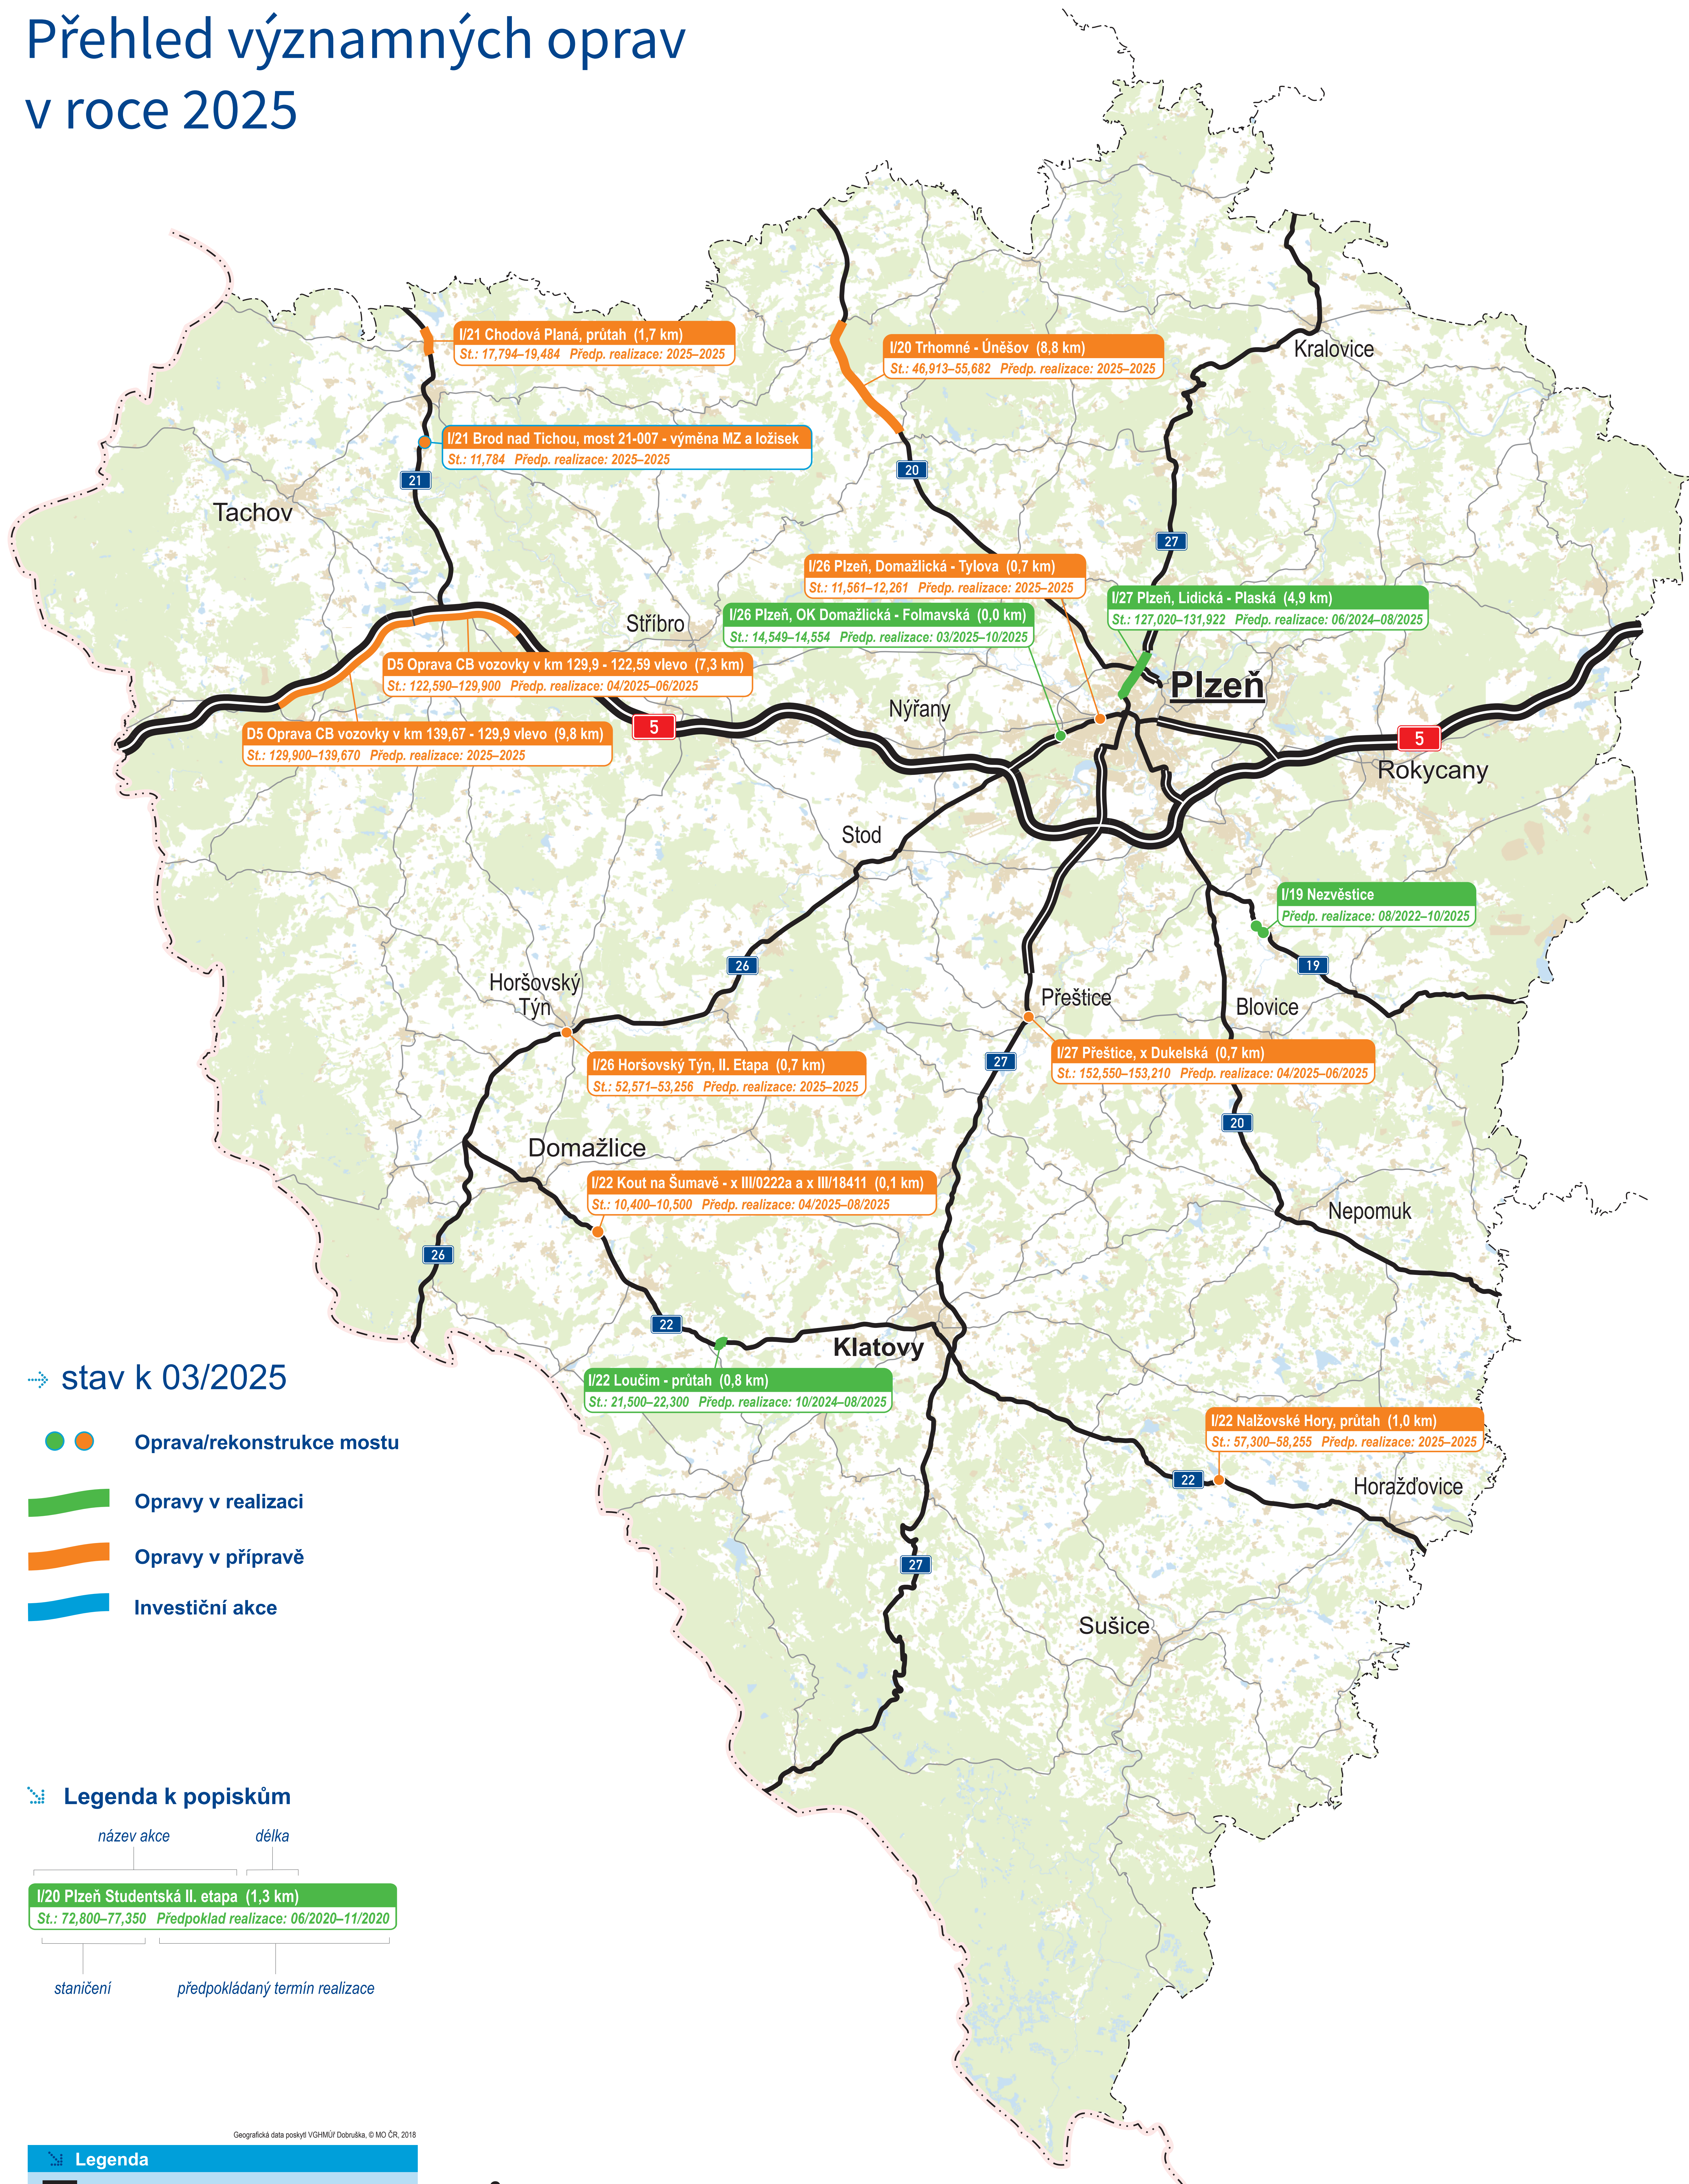

Přehled významných oprav v roce 2025

Legenda

- dálnice
- silnice I. třídy, 4pruhové, směrově dělené
- silnice pro motorová vozidla
- silnice I. třídy
- silnice II. třídy
- 8 číslo dálnice
- 11 číslo silnice
- ROADMEDIA