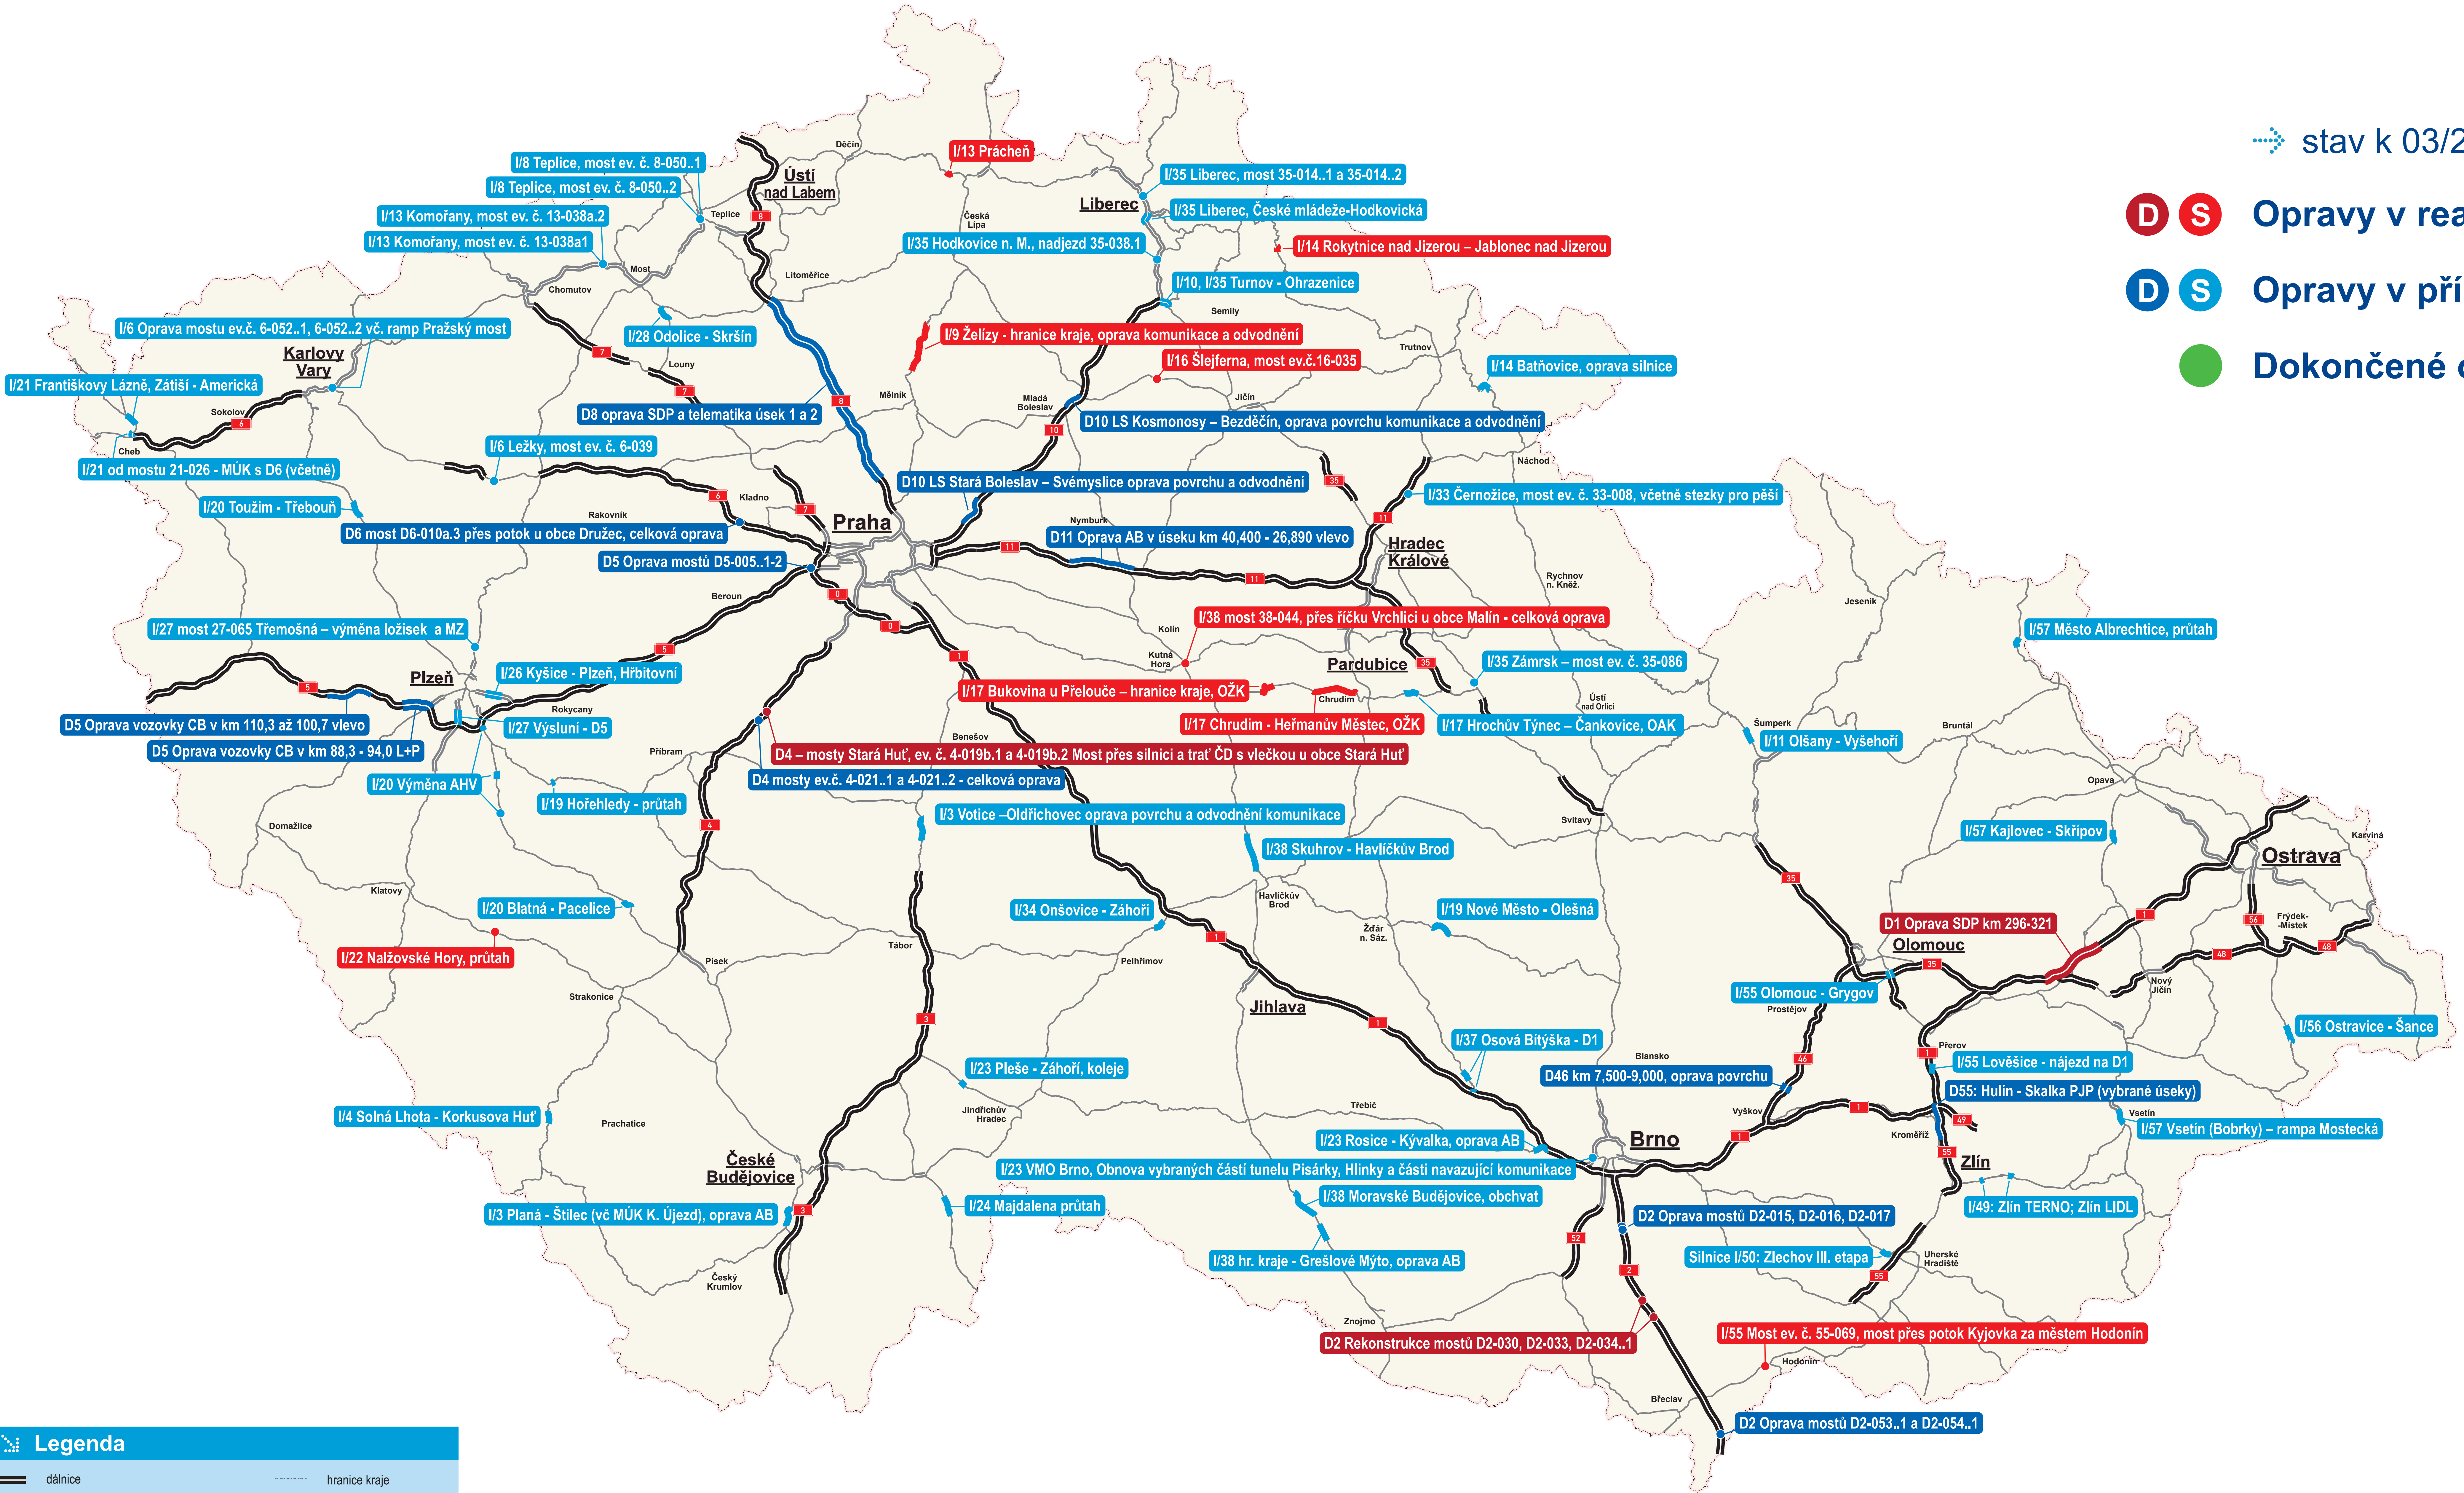

stav k 03/2026

- D S Opravy v realizaci
- D S Opravy v přípravě
- Dokončené opravy

Legenda

- dálnice
- silnice I. třídy, 4pruhové, směrově dělené
- silnice I. třídy
- hranice kraje
- státní hranice

8 číslo dálnice