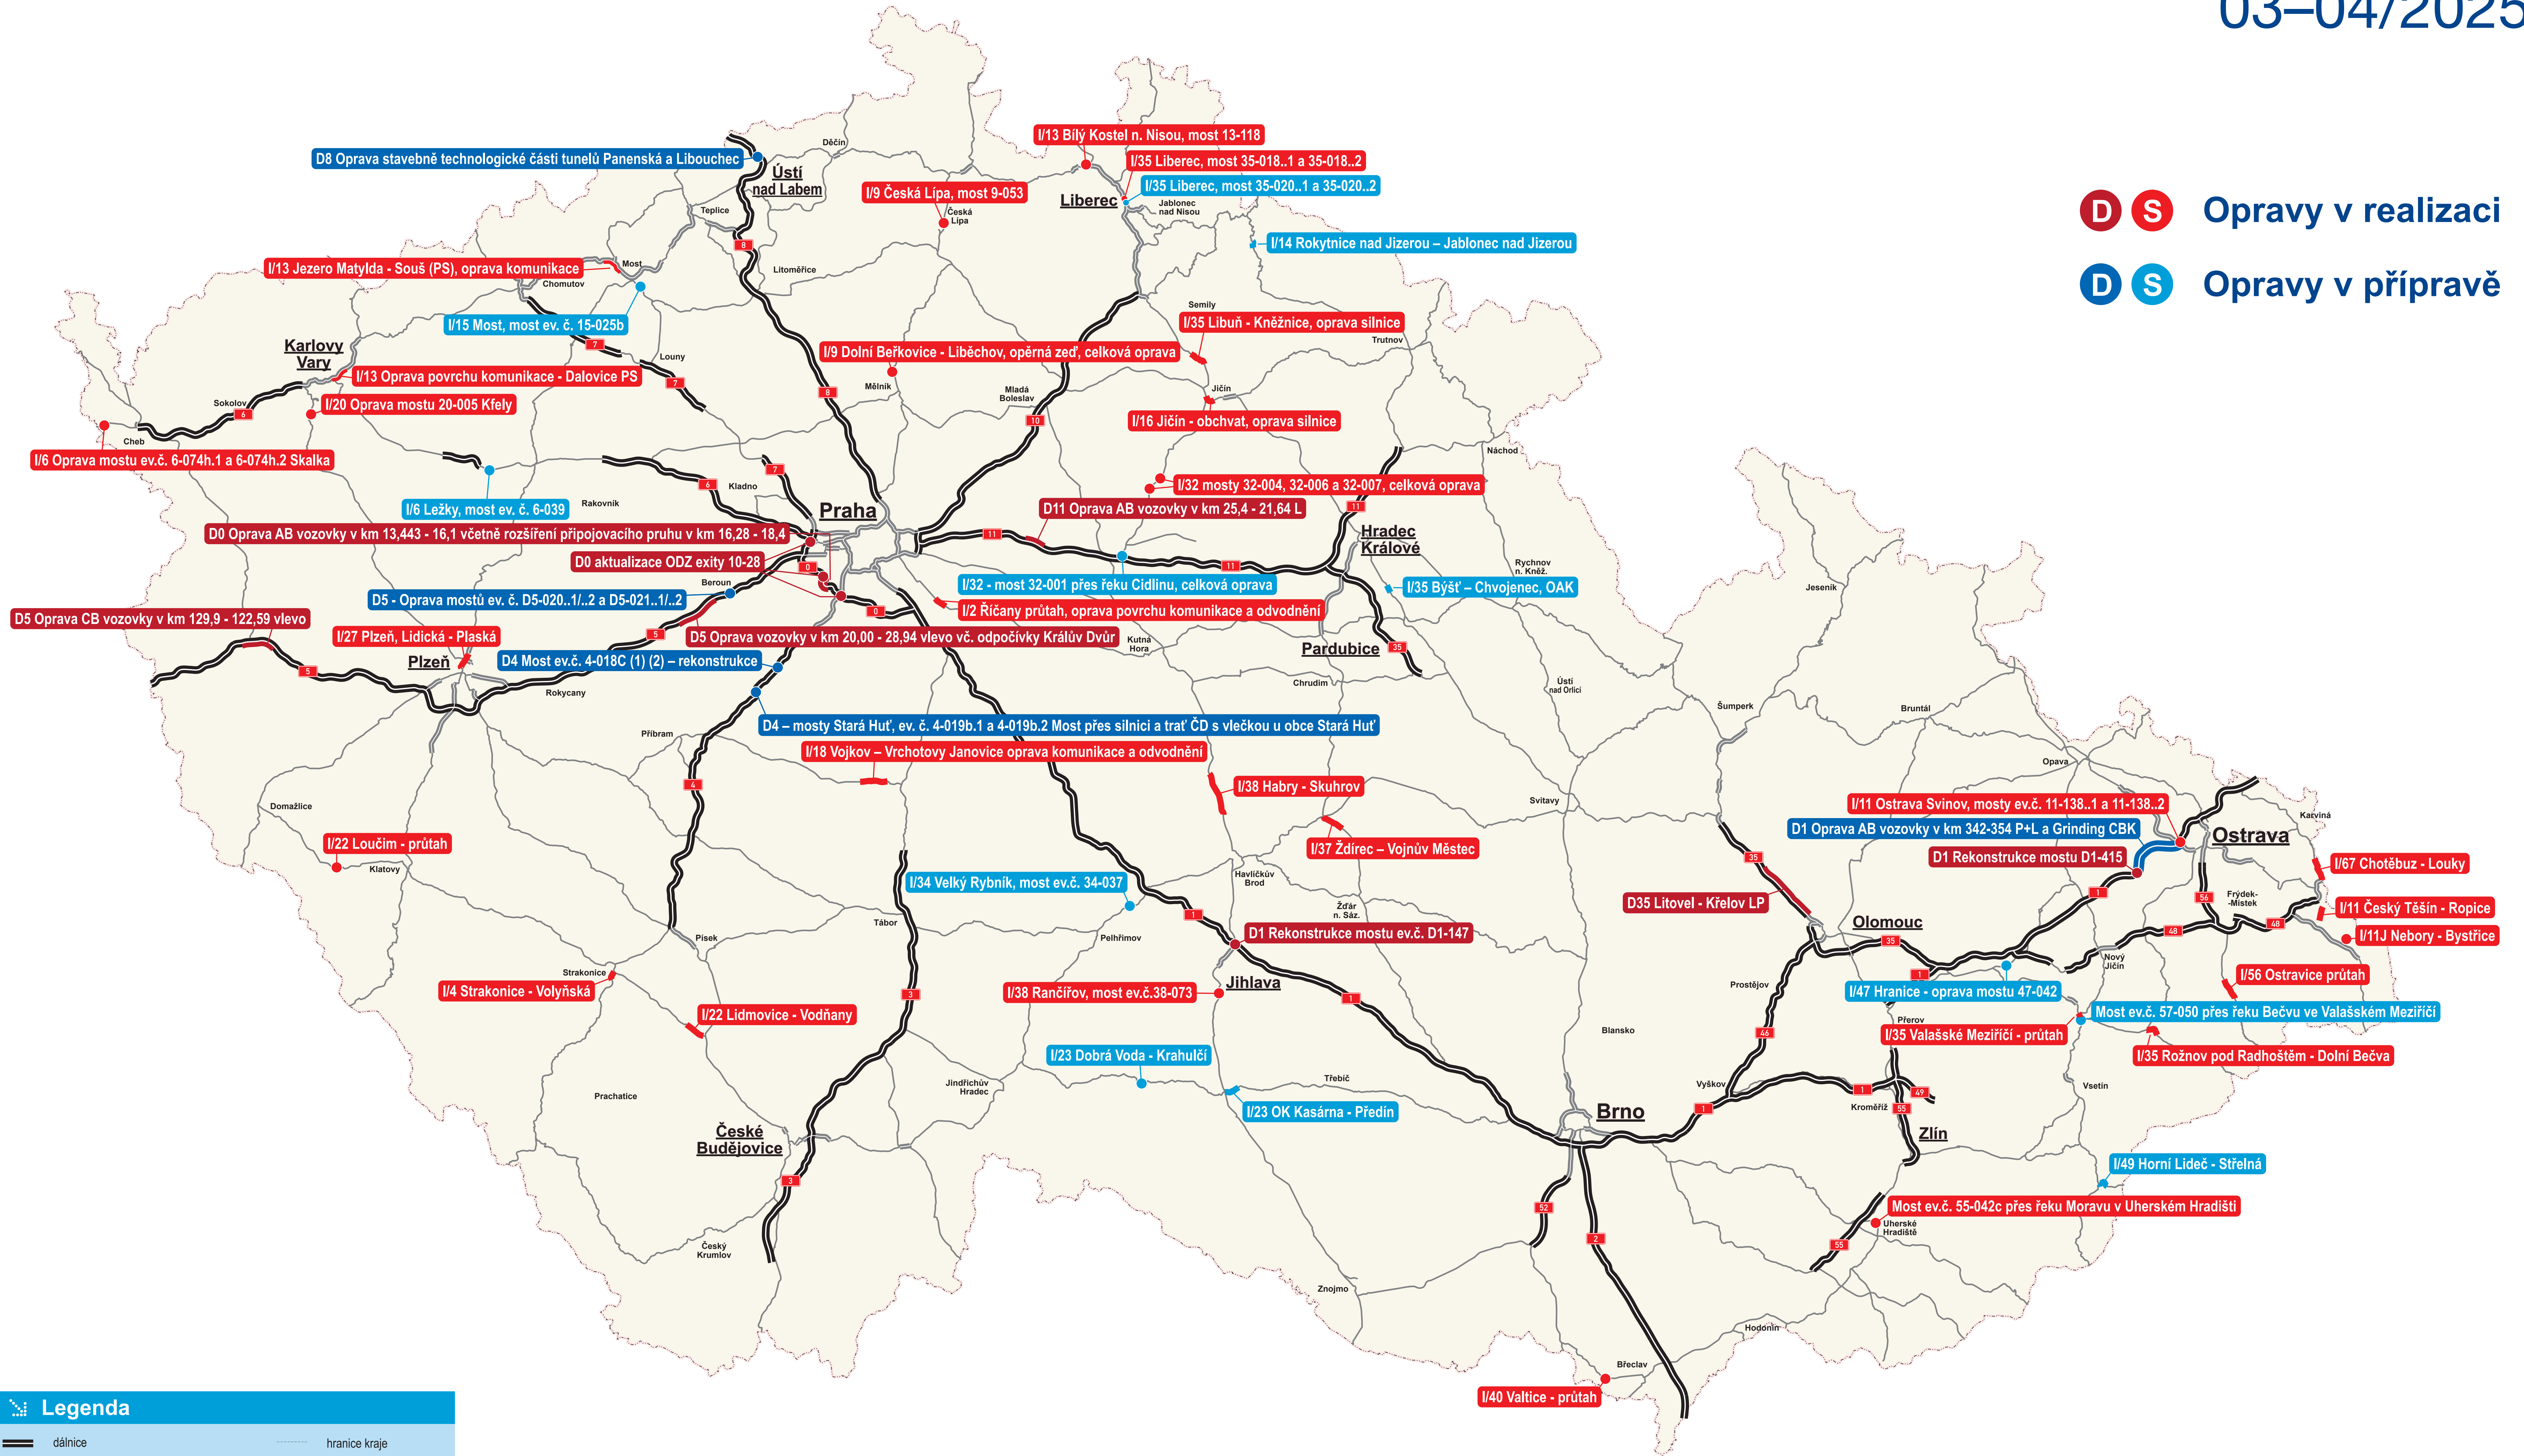

- D S Opravy v realizaci
- D S Opravy v přípravě

**Legenda**

- dálnice
- silnice I. třídy, 4pruhové, směrově dělené
- silnice I. třídy
- hranice kraje
- státní hranice

8 číslo dálnice