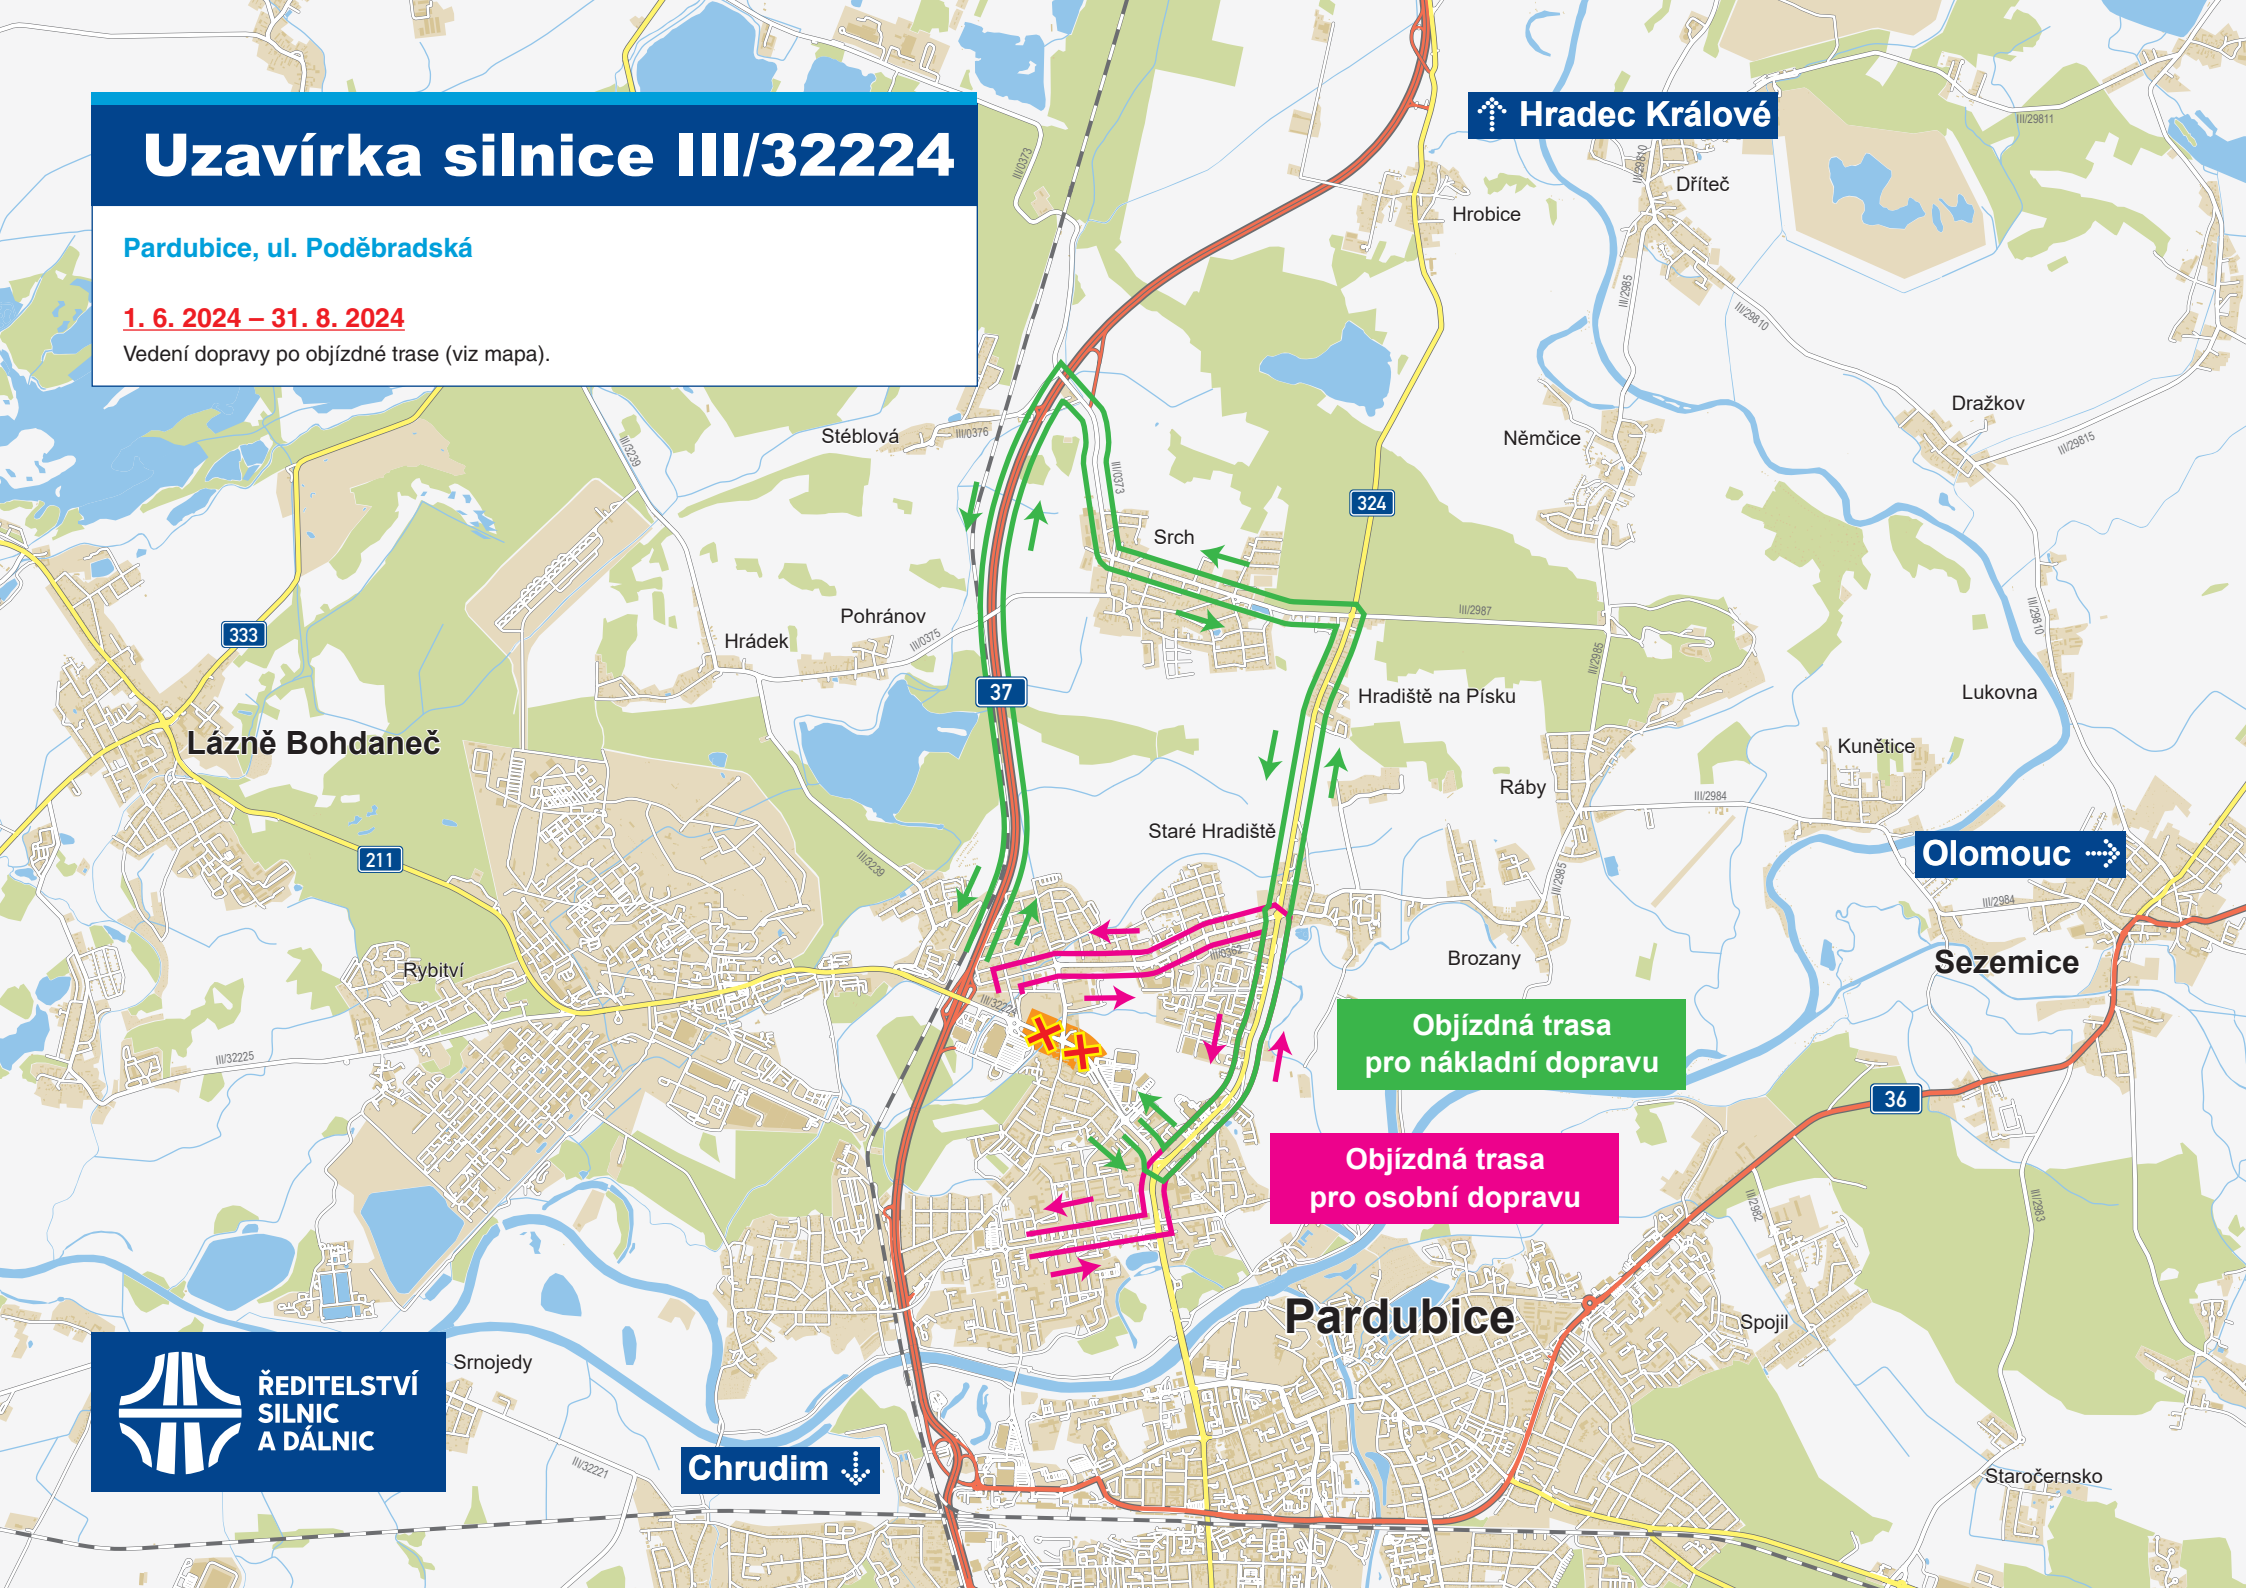

Uzavírka silnice III/32224

Pardubice, ul. Poděbradská

1. 6. 2024 – 31. 8. 2024

Vedení dopravy po objízdné trase (viz mapa).

Hradec Králové

Olomouc

Chrudim

Objízdná trasa pro nákladní dopravu

Objízdná trasa pro osobní dopravu

ŘEDITELSTVÍ
SILNIC
A DÁLNIC