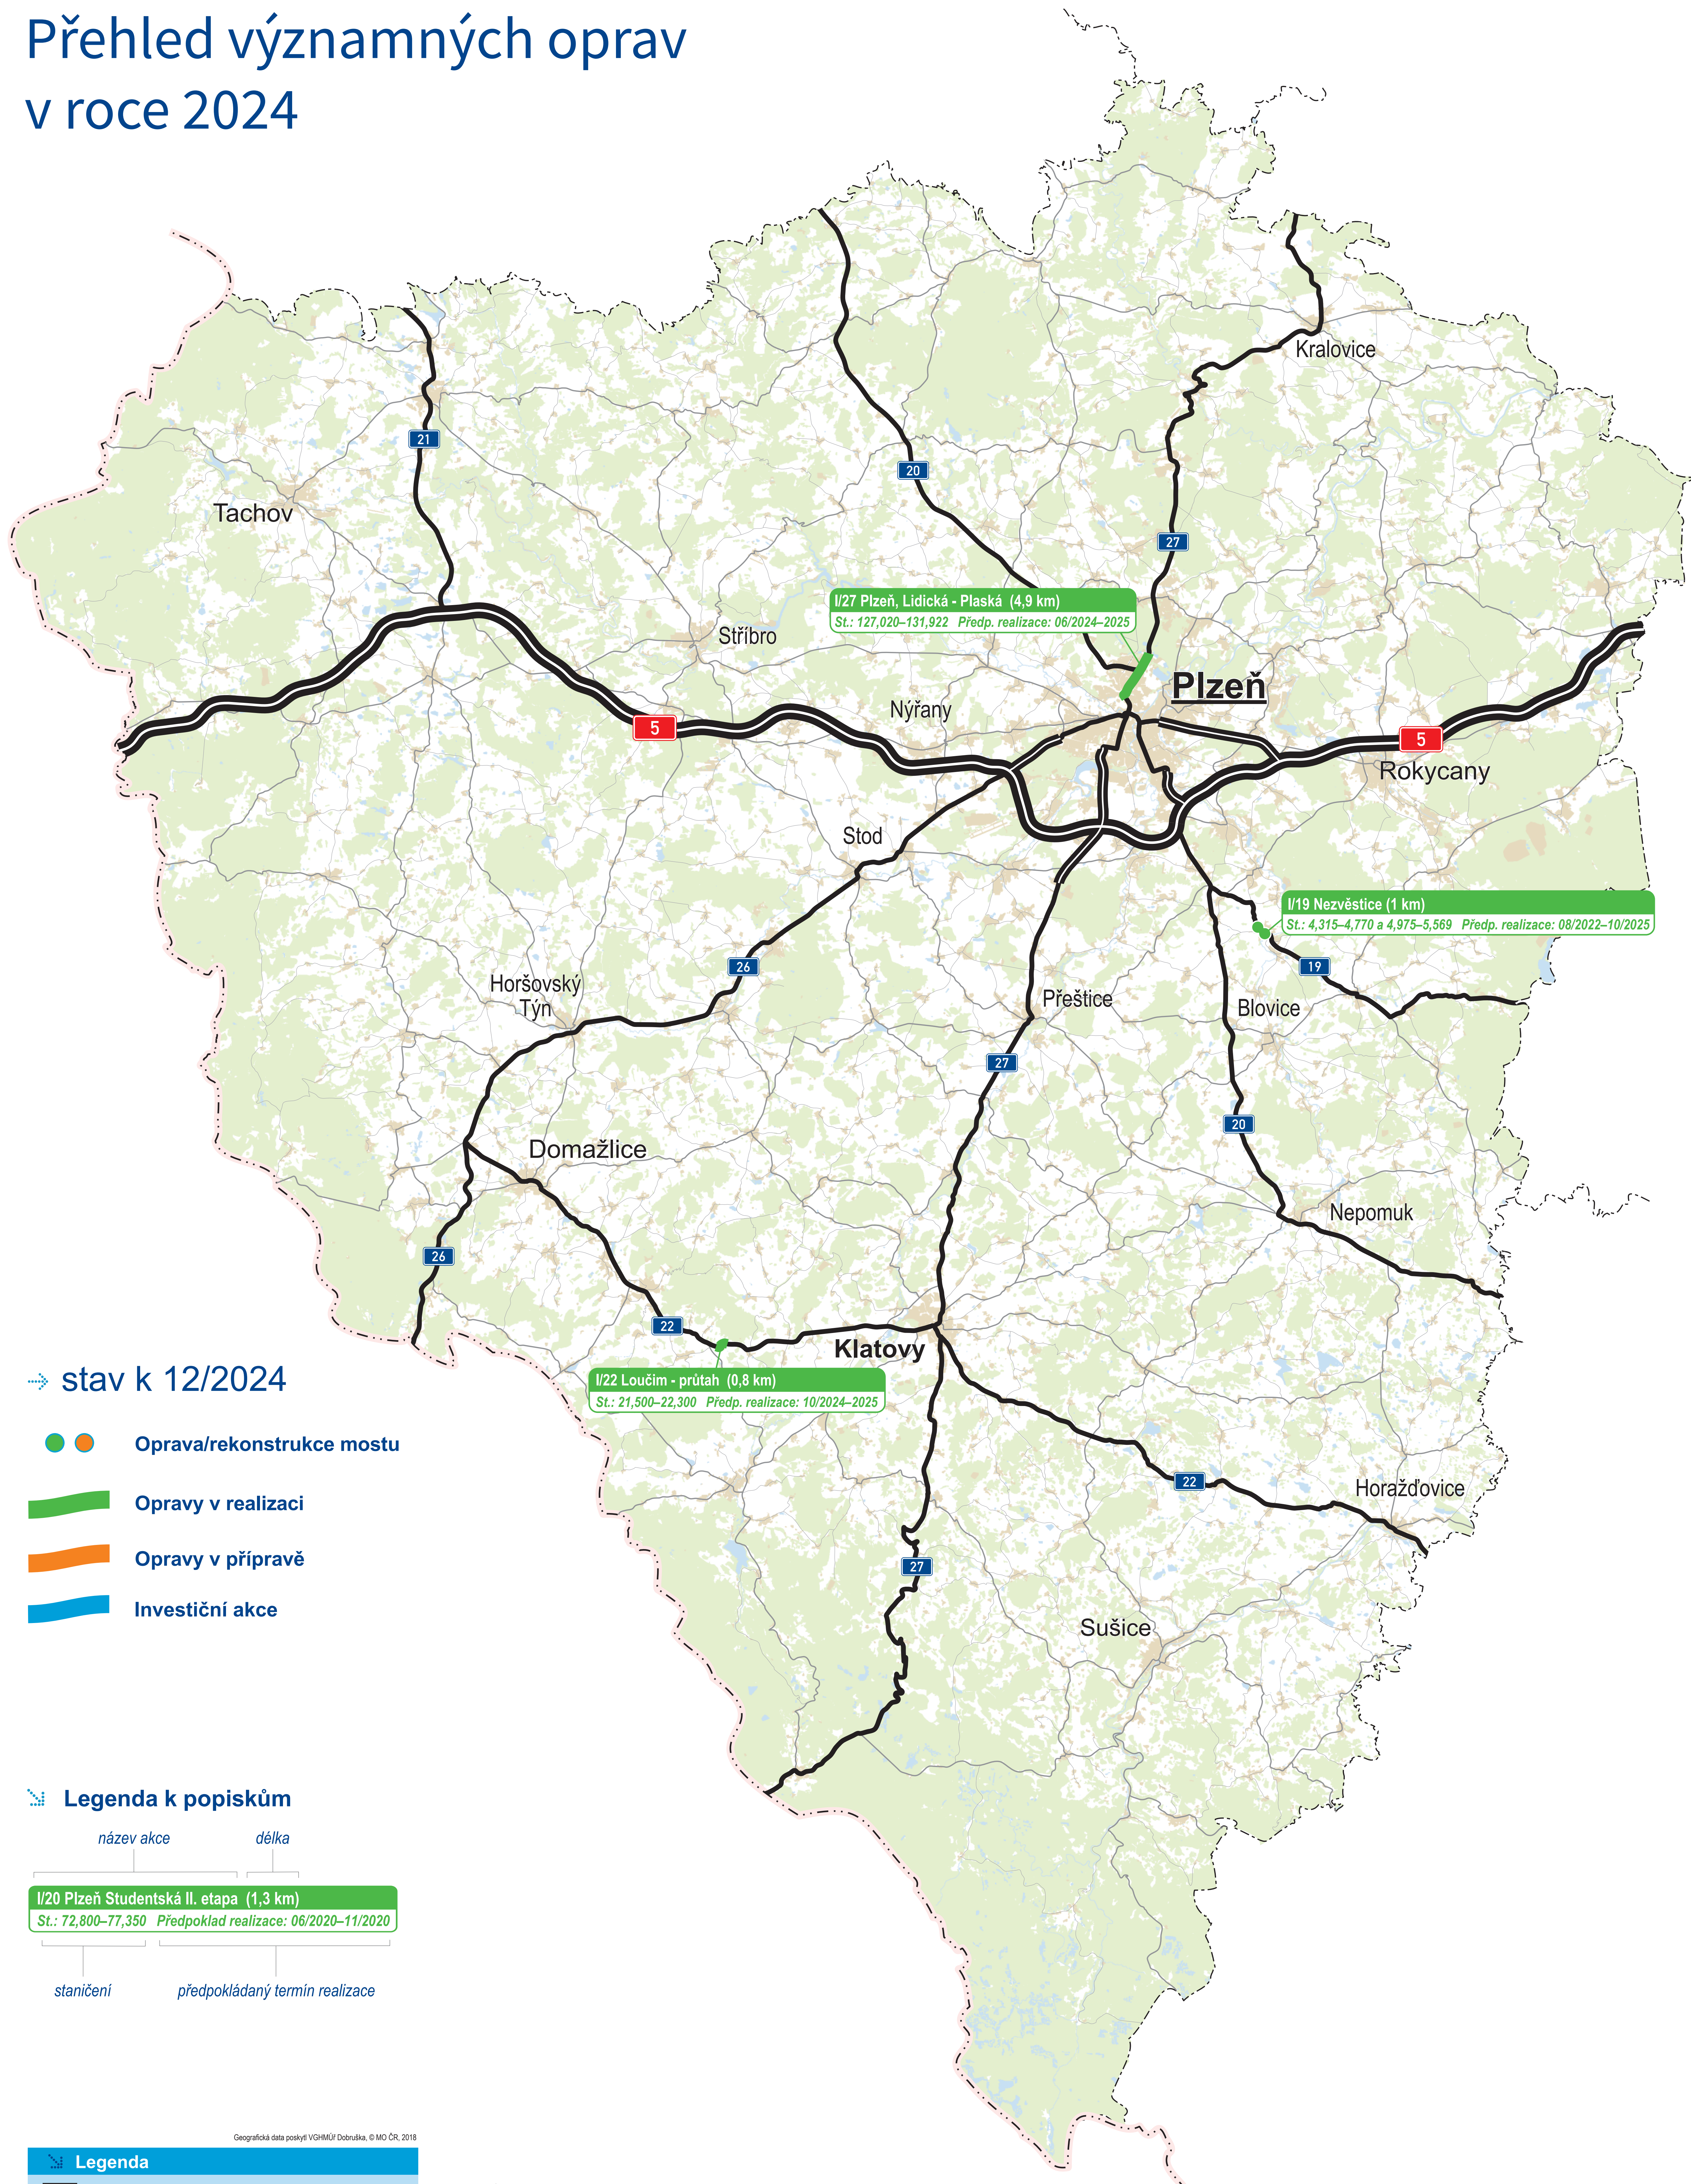

Přehled významných oprav v roce 2024

Geografická data poskytl VGHMÚJ Dobruška, © MO ČR, 2018

Legenda

- dálnice
- silnice I. třídy, 4-pruhové, směrově dělené
- silnice pro motorová vozidla
- silnice I. třídy
- silnice II. třídy
- číslo dálnice
- číslo silnice
- hranice kraje
- státní hranice