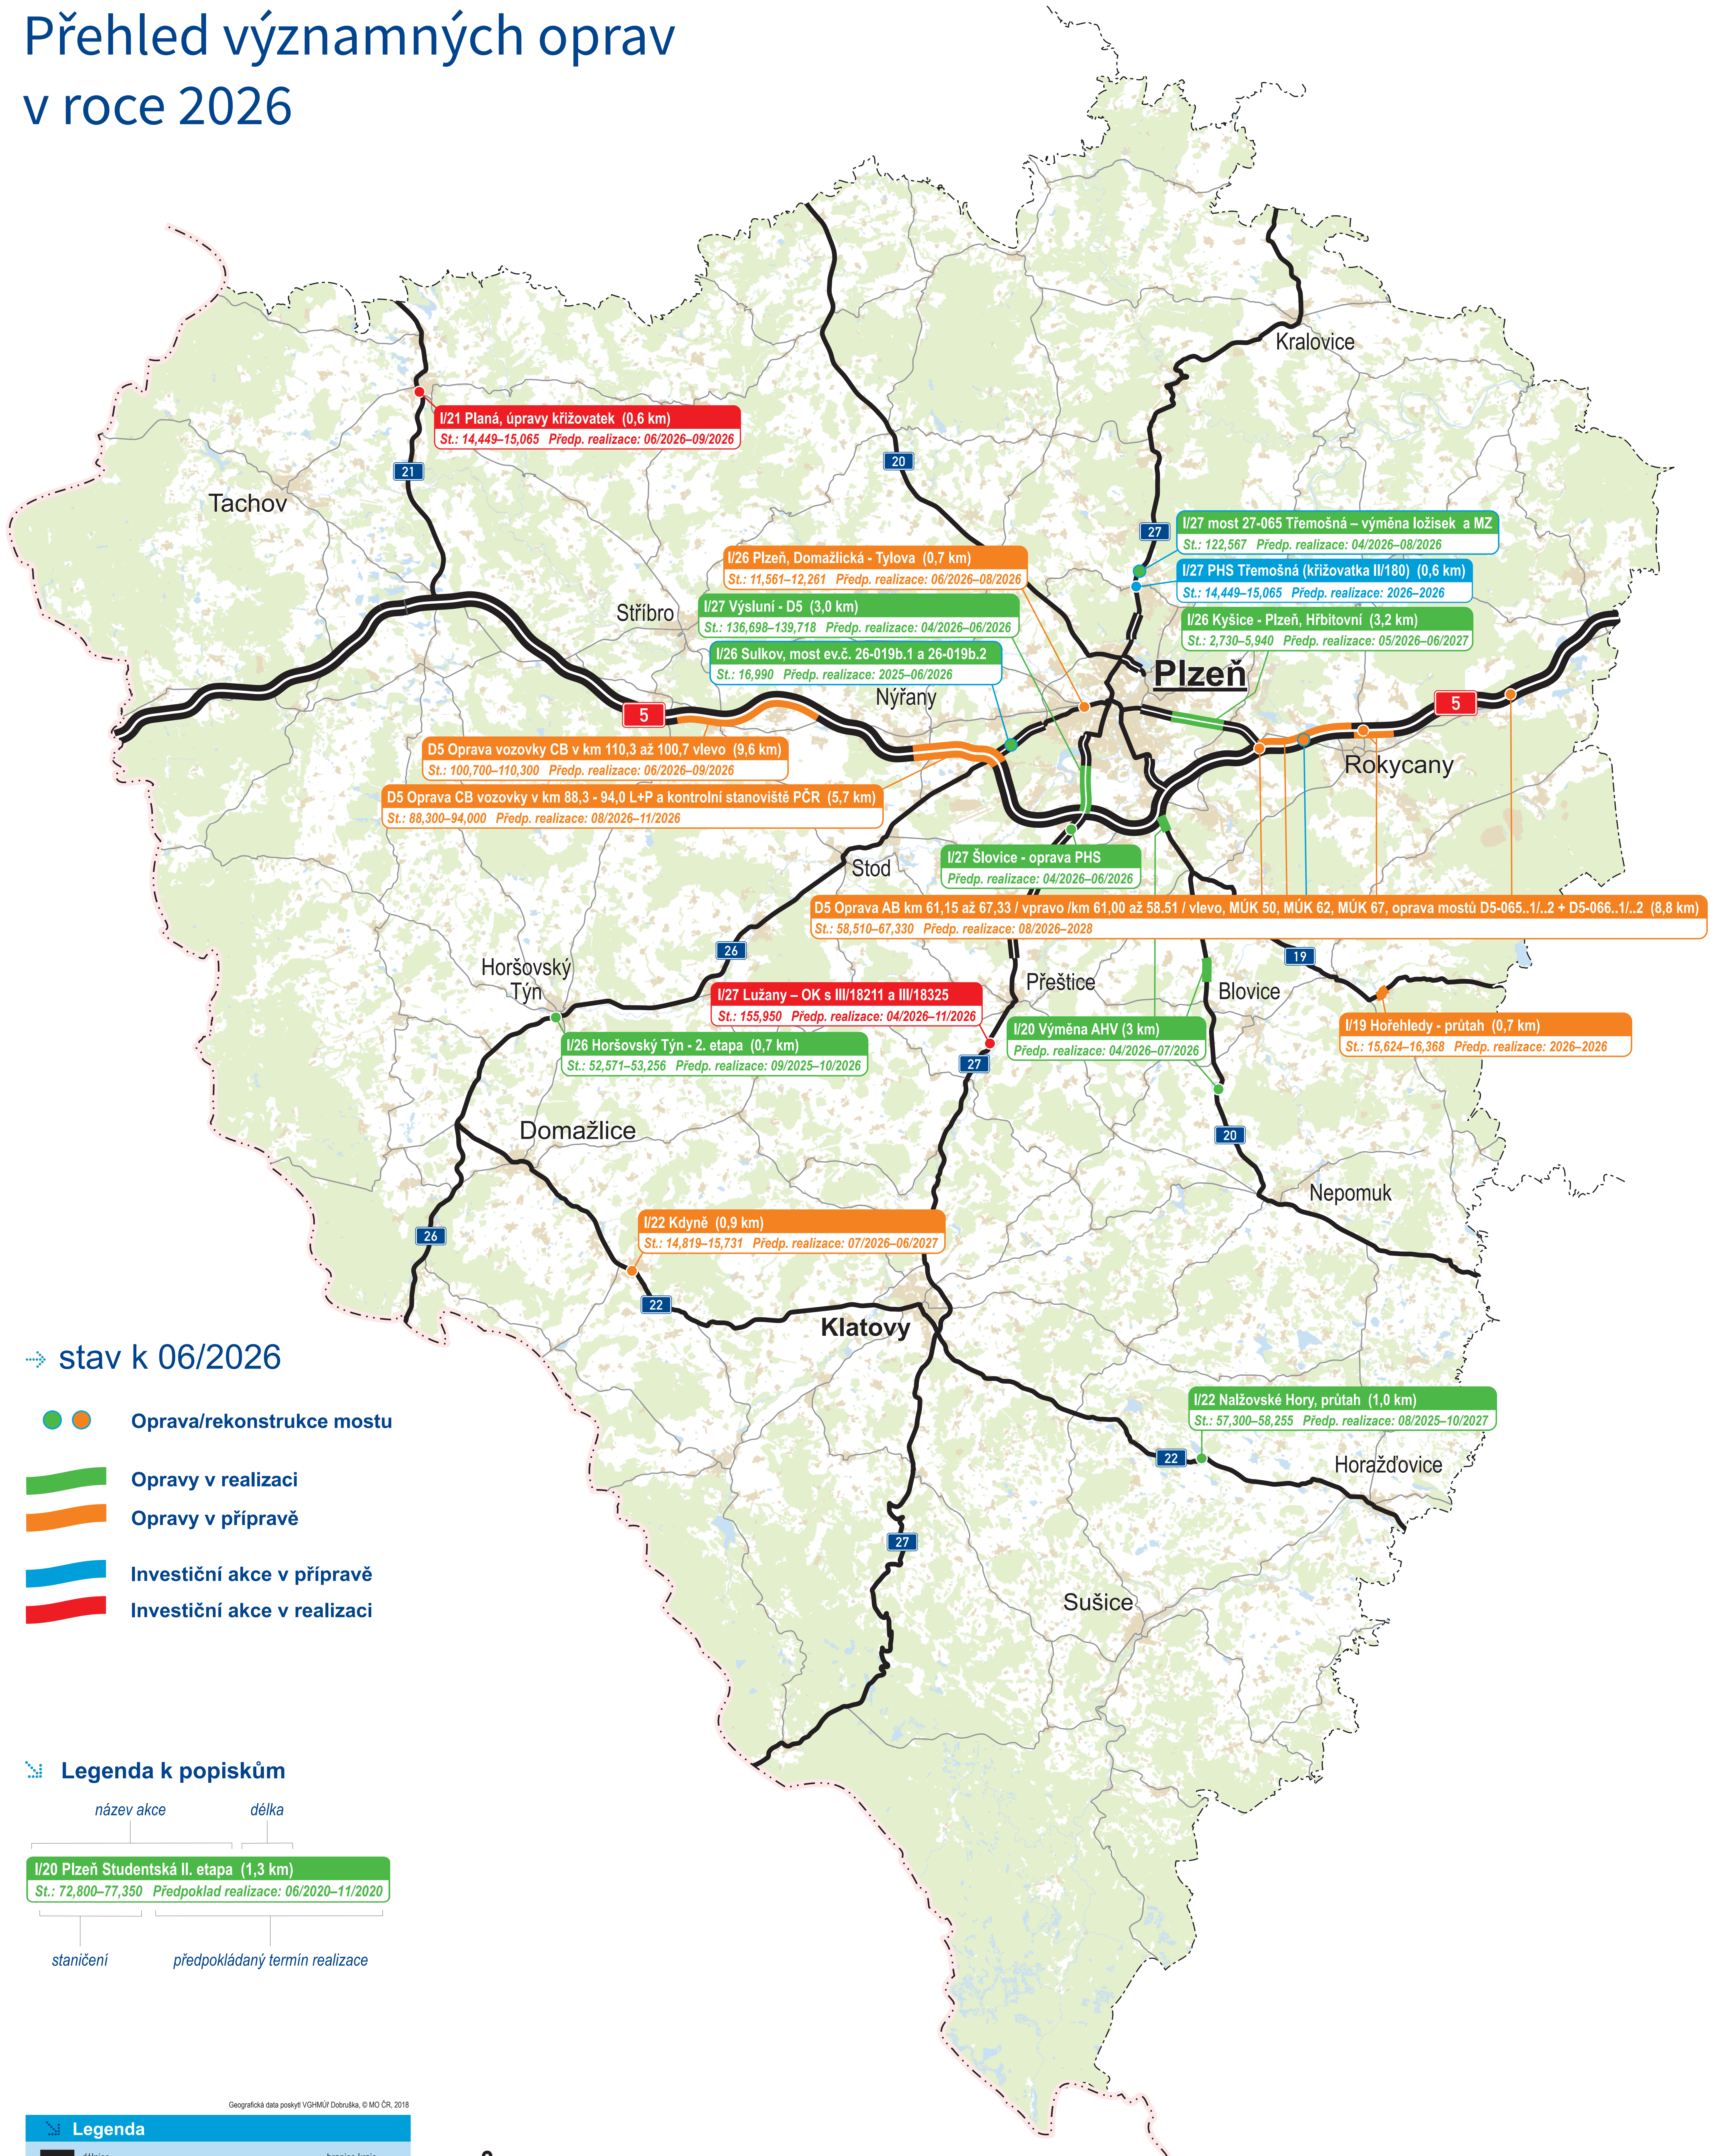

Přehled významných oprav v roce 2026

Legenda

- dálnice
- silnice I. třídy, 4pruhové, směrově dělené
- silnice pro motorová vozidla
- silnice I. třídy
- silnice II. třídy
- 8 číslo dálnice
- 11 číslo silnice
- ROADMEDIA