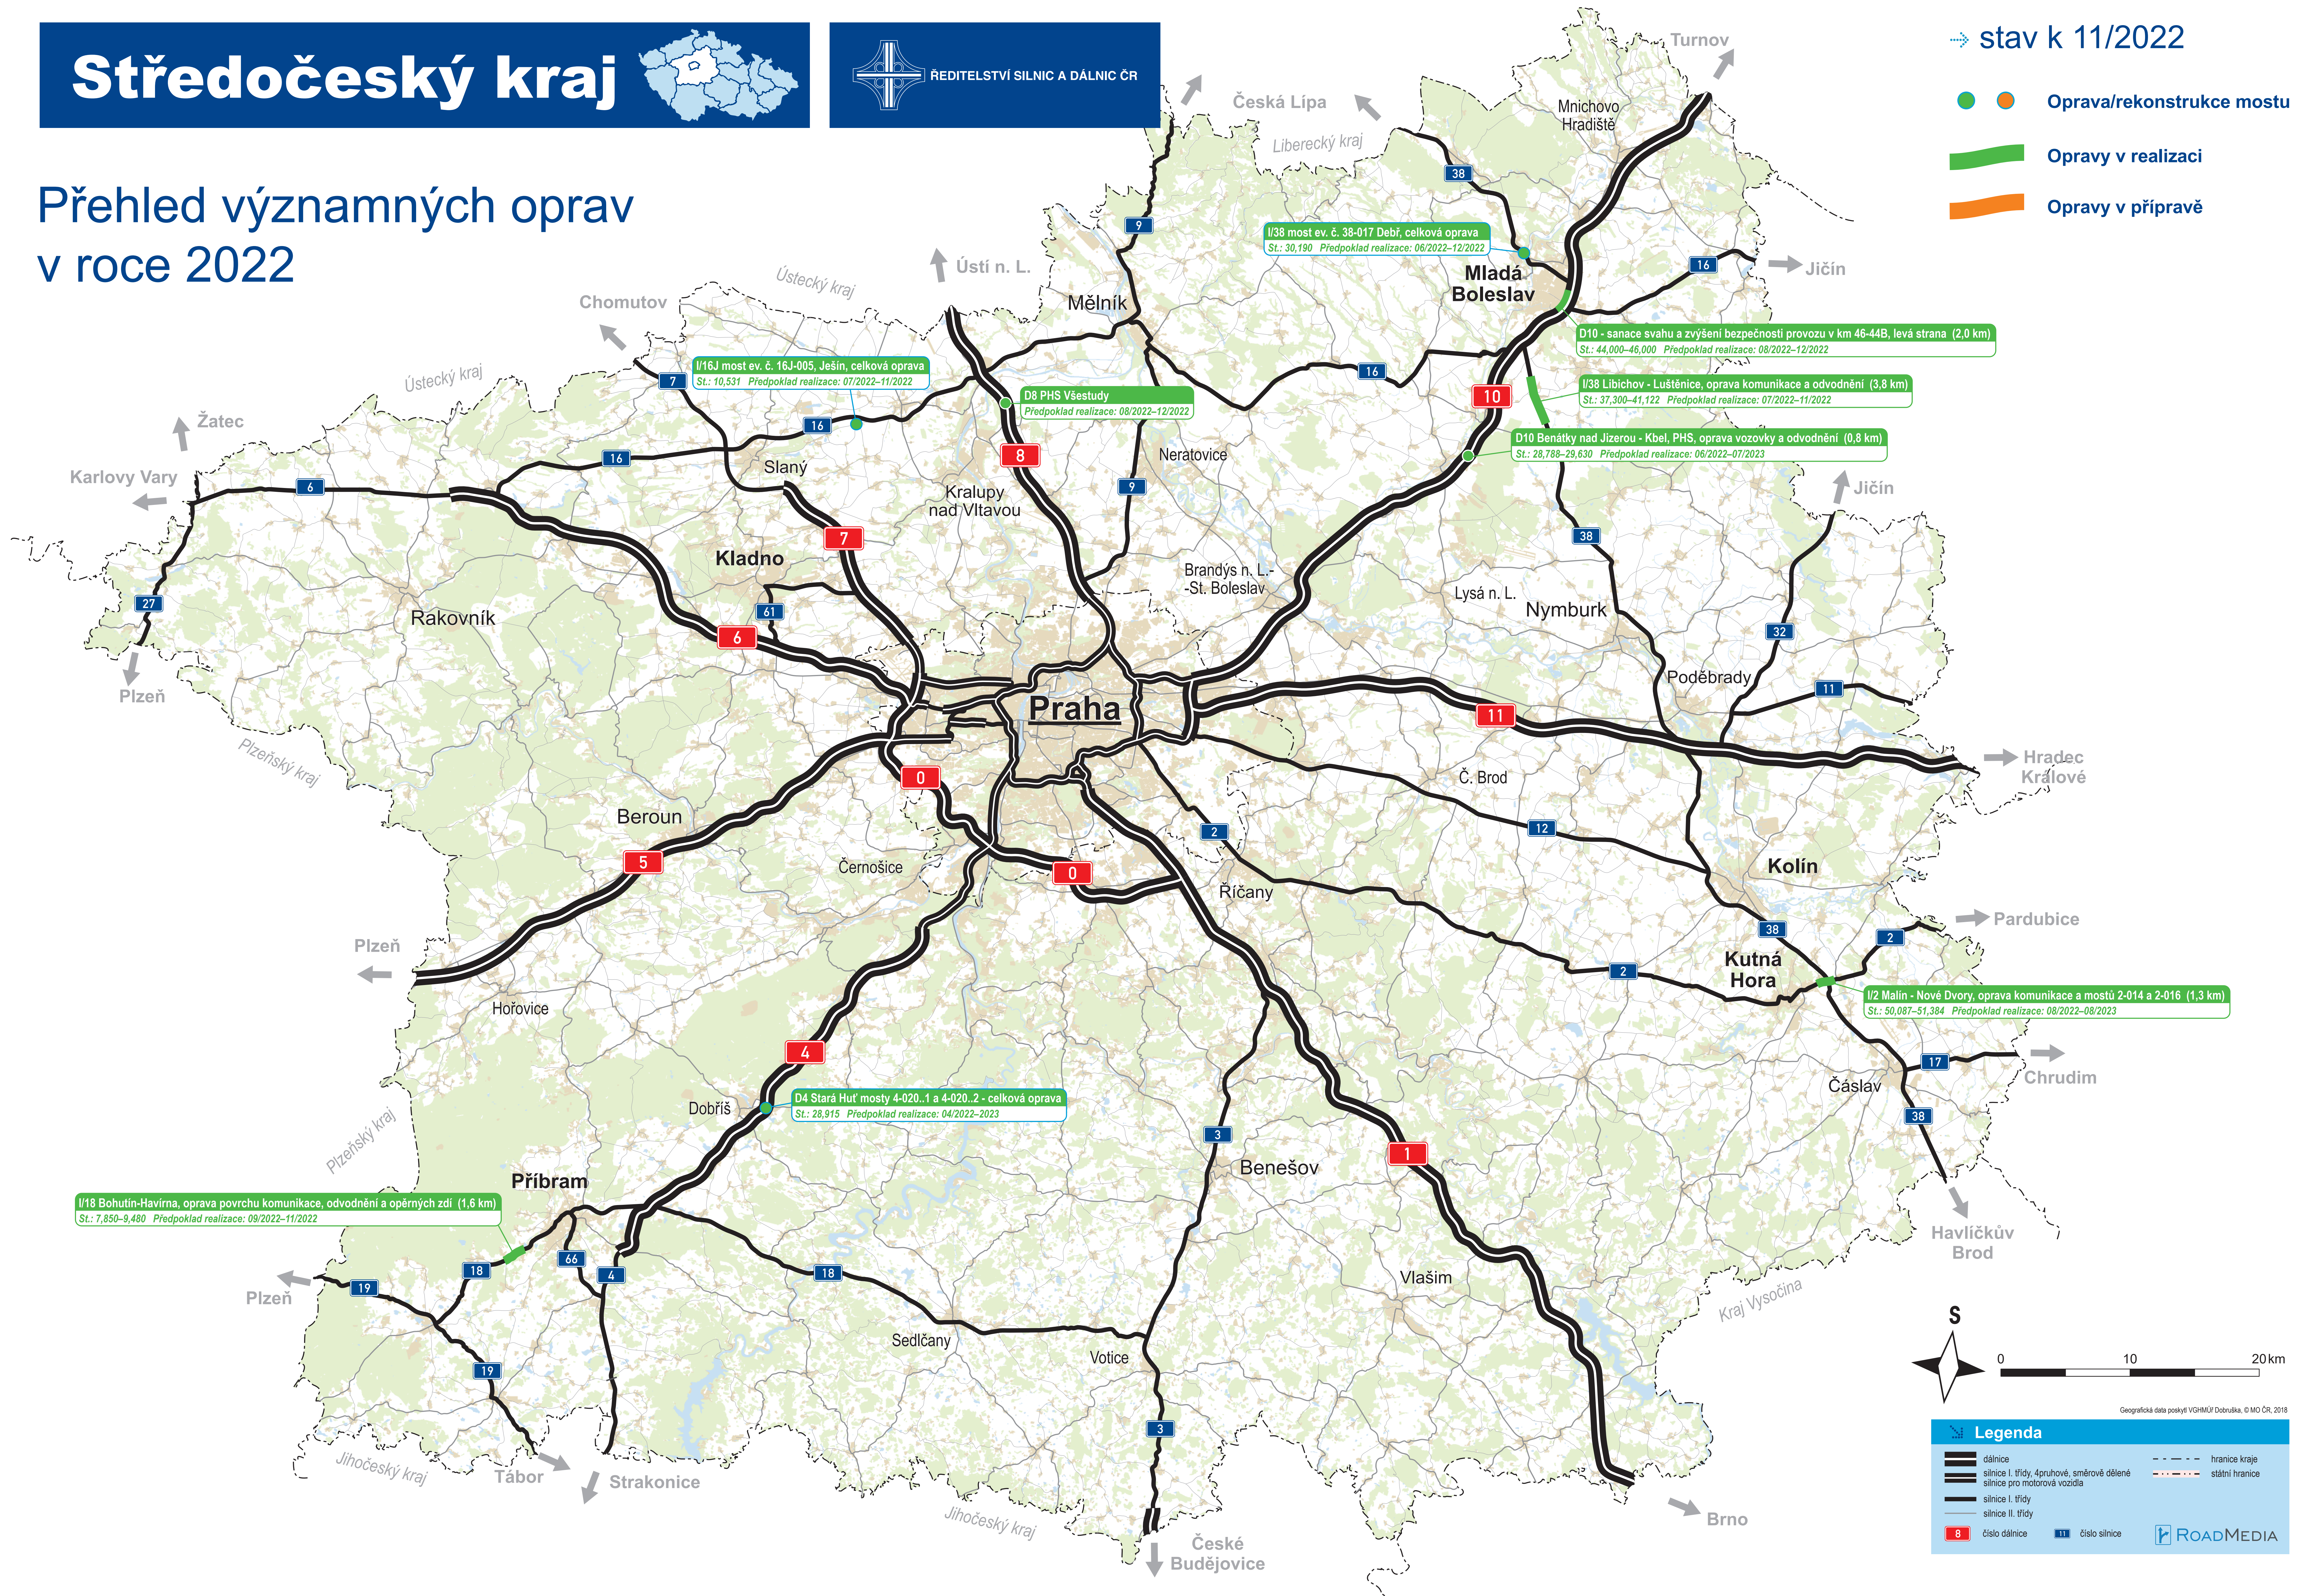

# Středočeský kraj

## Přehled významných oprav v roce 2022

→ stav k 11/2022

- Oprava/rekonstrukce mostu
- Opravy v realizaci
- Opravy v přípravě

Legenda	
	dálnice
	silnice I. třídy, 4pruhové, směrově dělené
	silnice pro motorová vozidla
	silnice I. třídy
	silnice II. třídy
	číslo dálnice
	číslo silnice
	hranice kraje
	státní hranice