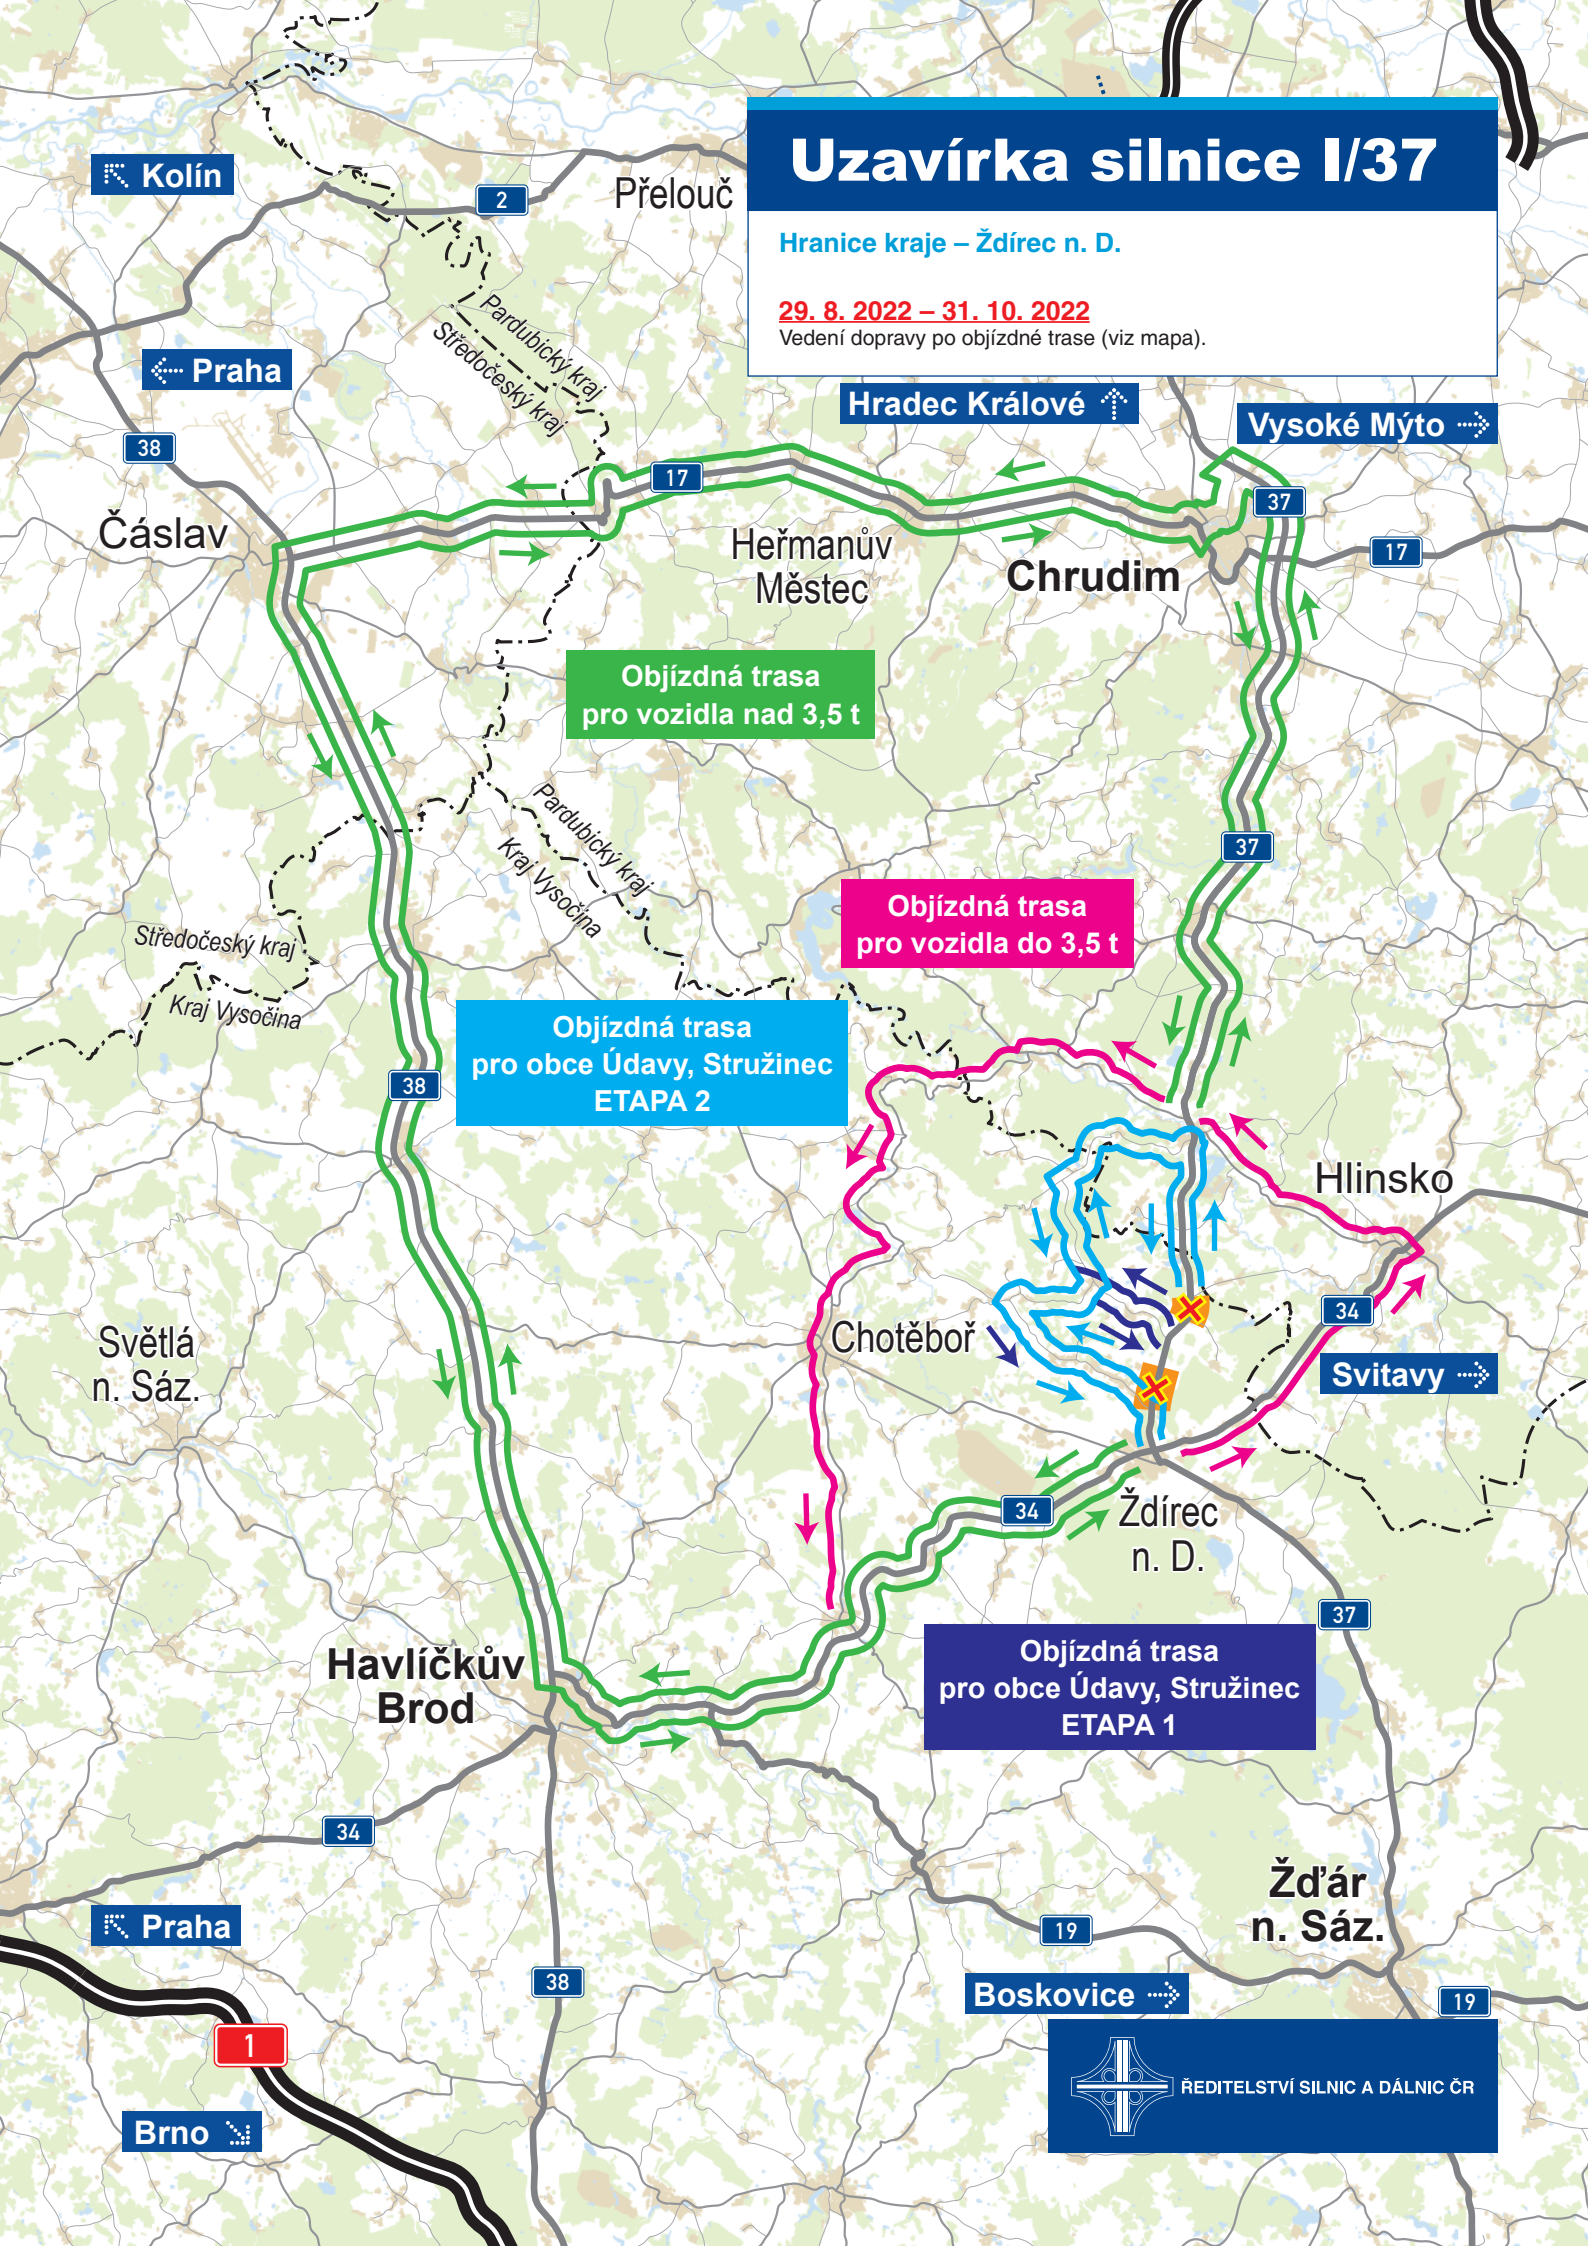

# Uzavírka silnice I/37

Hranice kraje – Ždírec n. D.

**29. 8. 2022 – 31. 10. 2022**

Vedení dopravy po objízdné trase (viz mapa).

ŘEDITELSTVÍ SILNIC A DÁLNIC ČR