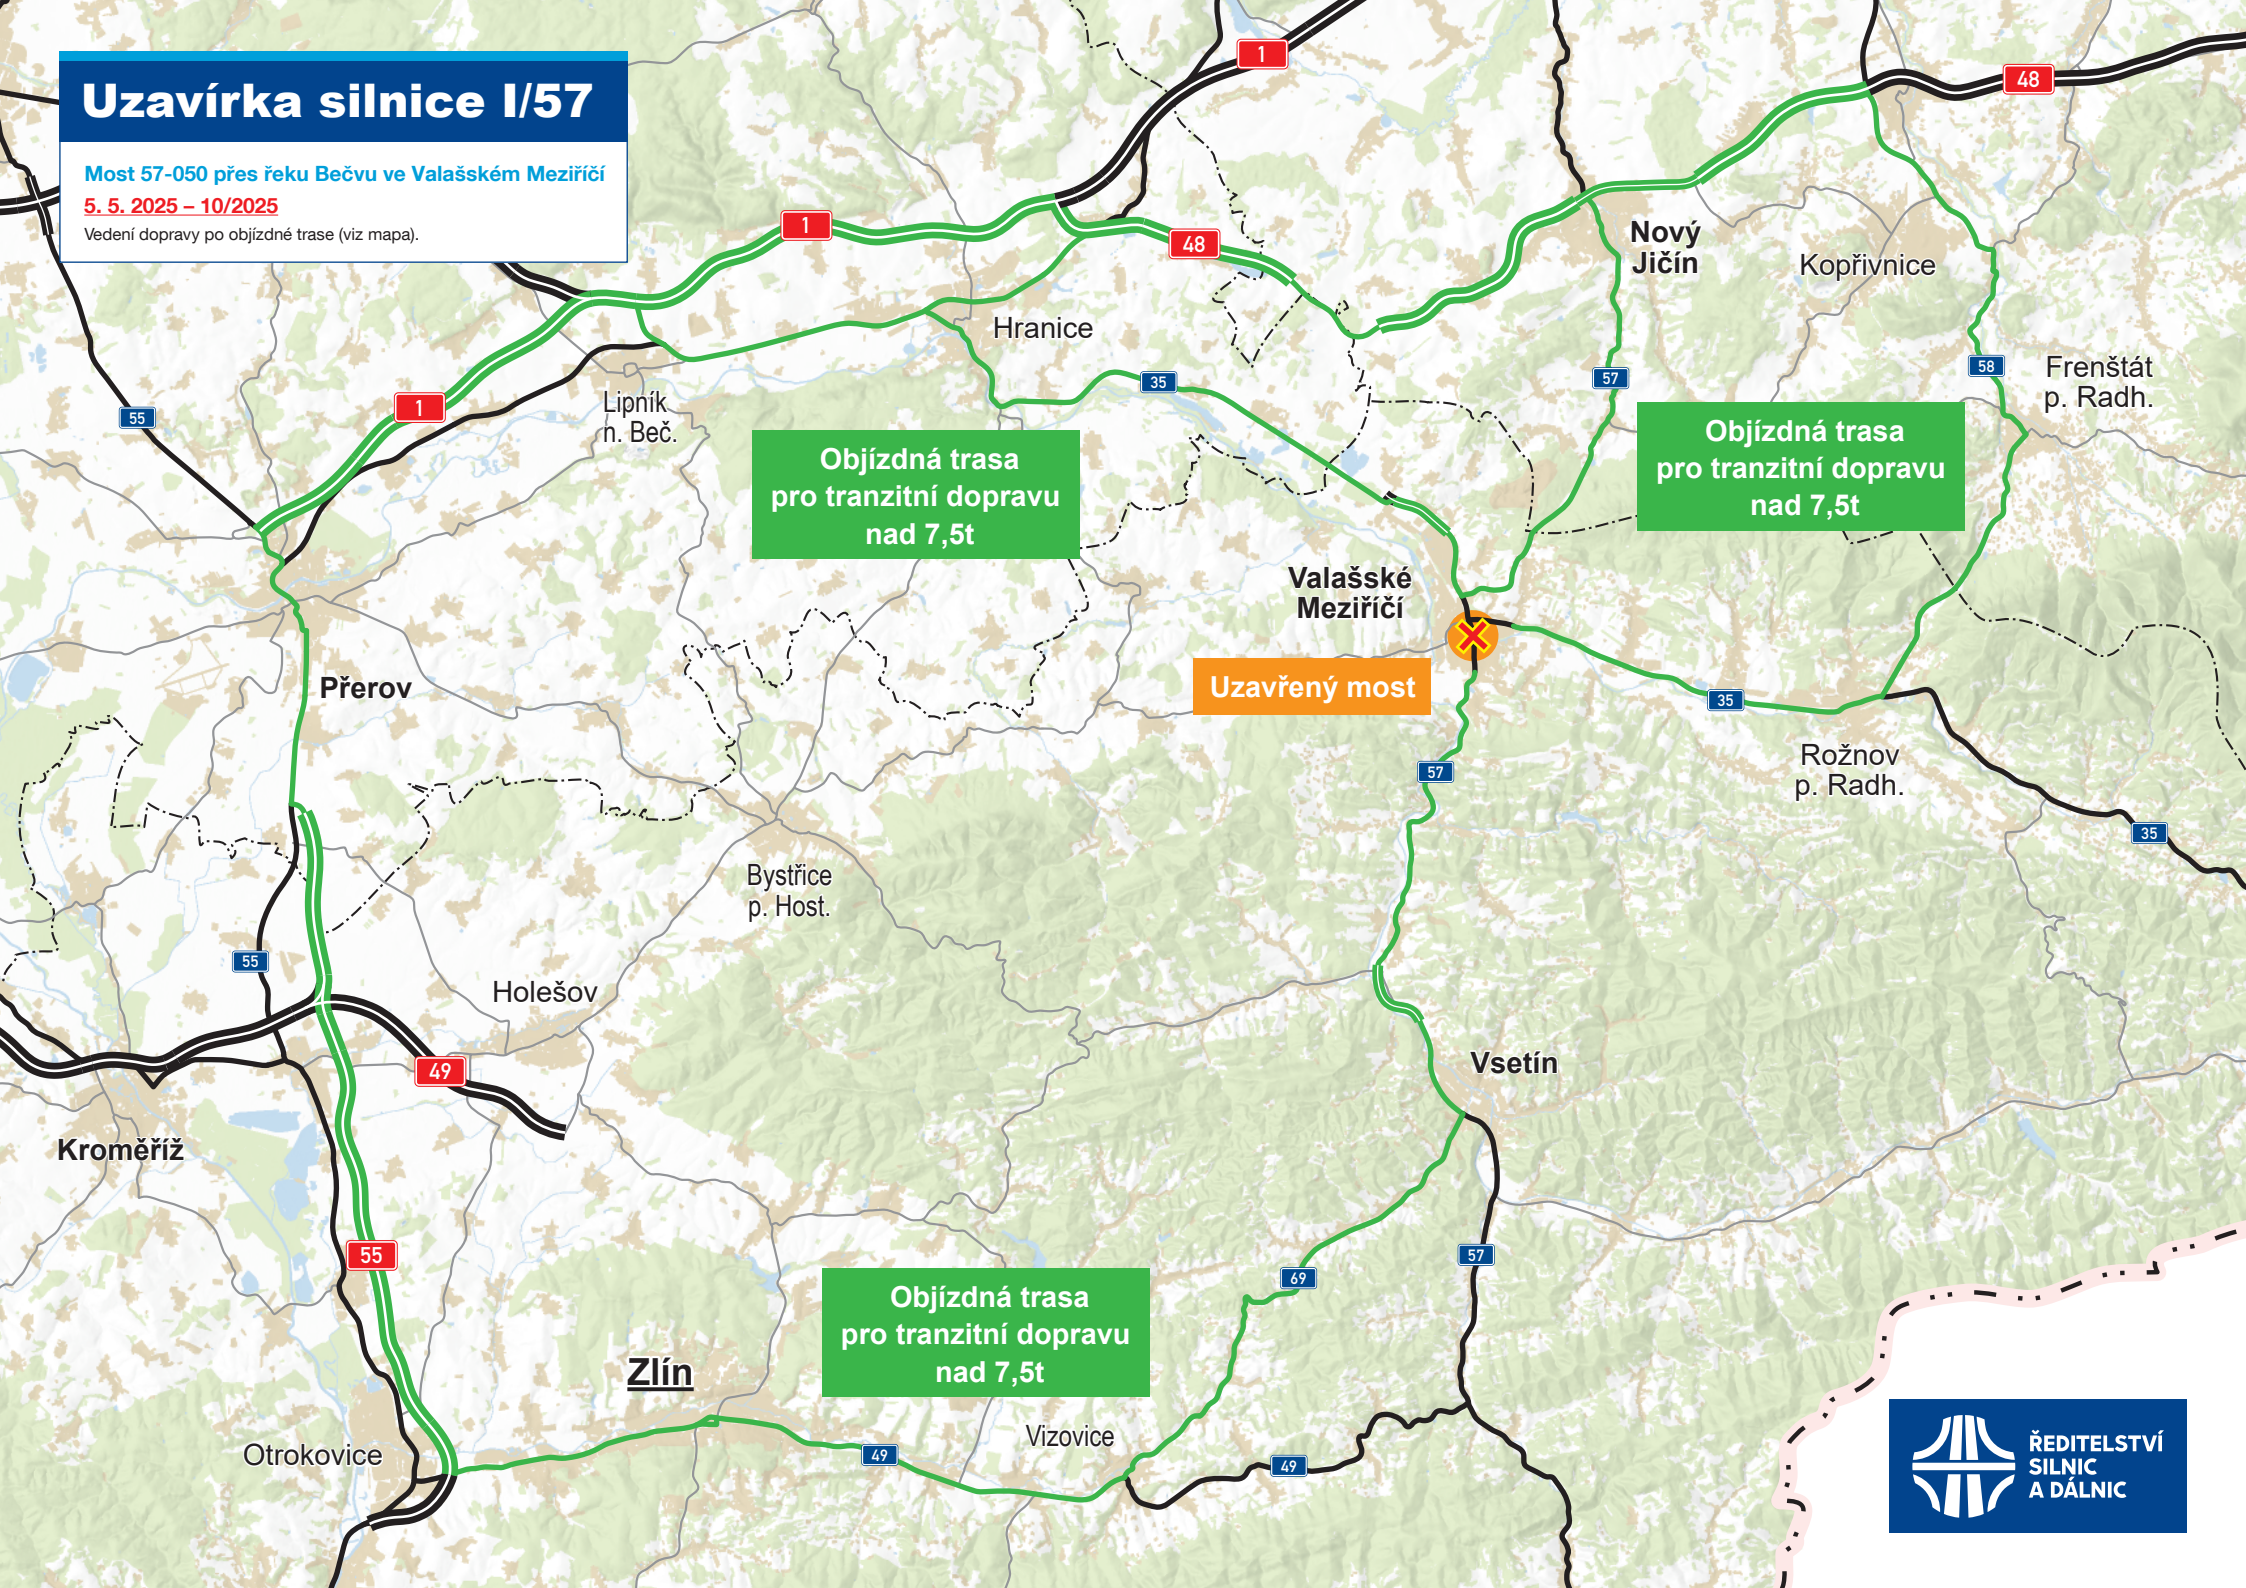

Uzavírka silnice I/57

Most 57-050 přes řeku Bečvu ve Valašském Meziříčí

5. 5. 2025 – 10/2025

Vedení dopravy po objízdné trase (viz mapa).

Objízdná trasa
pro tranzitní dopravu
nad 7,5t

Objízdná trasa
pro tranzitní dopravu
nad 7,5t

Uzavřený most

Objízdná trasa
pro tranzitní dopravu
nad 7,5t